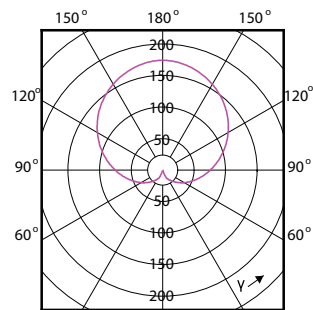

# CorePro LEDbulb

(cd/1000lm) 0°

(cd/1000lm) 0°