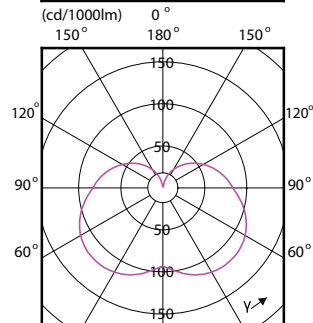

# CorePro LEDbulb

(cd/1000lm) 0°

(cd/1000lm) 0°