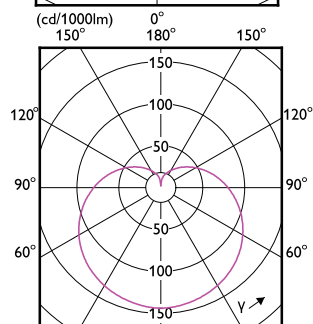

# CorePro LEDbulb

(cd/1000lm) 0°

(cd/1000lm) 0°