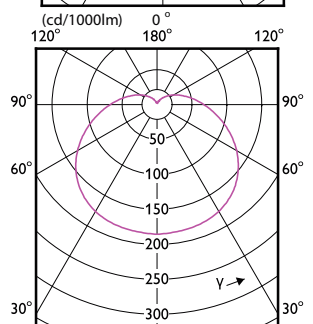

(cd/1000lm) 0°