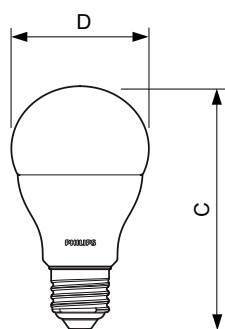

## Schéma dimensionnel

Product	D	C
CorePro LEDbulb ND 13-100W A60 E27 827	60 mm	110 mm
CorePro LEDbulb ND 10-75W A60 E27 840	60 mm	110 mm
CorePro LEDbulb ND 10.5-75W A60 E27 830	60 mm	110 mm