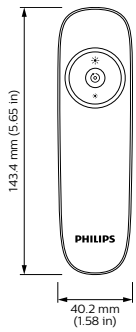

Binnenverlichtingsaccessoires

Versions

UID8480 Switch

OCC 0100A02 BP Sensor WH
product photo

Maatschets

Productgegevens

UID8470 Switch Detail Photo Back

IRT9010/00 Transmitter IR Point -
Front