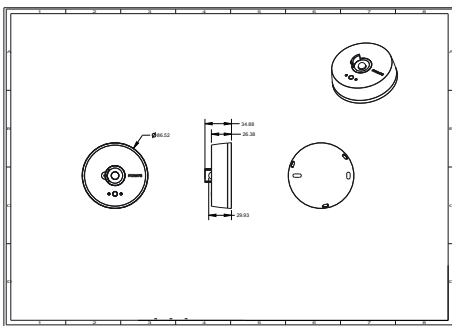

Binnenverlichtingsaccessoires

Versions

UID8480 Switch

OCC 0100A02 BP Sensor WH
product photo

Maatschets

Productgegevens

UID8470 Switch Detail Photo Back

IRT9010/00 Transmitter IR Point -
Front