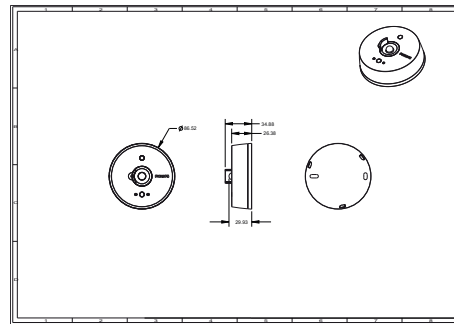

Binnenverlichtingsaccessoires

Versions

UID8480 Switch

OCC 0100A02 BP Sensor WH
product photo

Maatschets

Productgegevens

UID8470 Switch Detail Photo Back

IRT9010/00 Transmitter IR Point -
Front