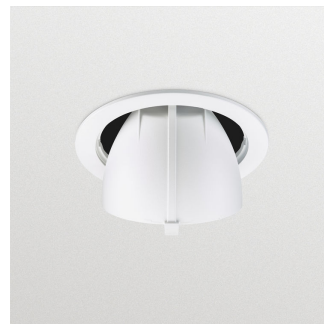

GreenSpace Accent codo, vista
posterior