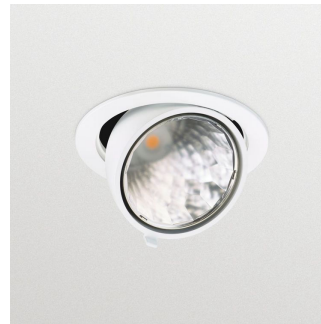

Beneficios

- Alto flujo luminoso con una luminaria muy compacta y de baja altura
- Deslumbramiento reducido gracias al reflector ligeramente empotrado
- Amplia cobertura de aplicación

Características

- Excelente calidad de luz gracias al sistema óptico PerfectAccent de Philips
- Alta eficiencia energética
- Diseño sólido y limpio
- Sustitución individual de CDM

GreenSpace Accent Fixed

Aplicaciones

- Comercios, especialmente tiendas de moda y de alimentación

Especificaciones

Tipo	RS340B
Tipo de techo	Techos de escayola y de perfilería ocultos simétricos y expuestos
Fuente de luz	Módulo LED no sustituible
Alimentación	1700 lm - 15 W, 2700 lm - 27 W, 3900 lm - 34,5 W a 3000 K 1900 lm - 26 W; 2600 lm - 39 W en Fresh Food Meat (FMT)
Ángulo del haz	MB (24°) WB (36°) VWB (60°)
Flujo luminoso	2800, 4000 lm a 3000 K 1900, 2600 lm en FMT 2700 lm en Fresh Food Champagne (CH)
Temperatura de color correlacionada	2500 K (para CH) 2700, 3000 K (para 830, PremiumWhite PW9, CrispWhite CRW, FMT) 4000 K
Índice de reproducción cromática	80 para 827, 830, 840, FMT, CH 90 para PW9 >95 para CRW
Vida útil media L70B50	70.000 horas

Versions

GreenSpace Accent Fixed

Downlight RS342B GreenSpace Accent, codo

GreenSpace Accent Fixed

Detalles del producto

GreenSpace_Accent_Fixed-
RS340B-DP01.tif

GreenSpace_Accent_Fixed-
RS340B-DP02.tif

GreenSpace_Accent_Fixed-
RS340B-DP03.tif