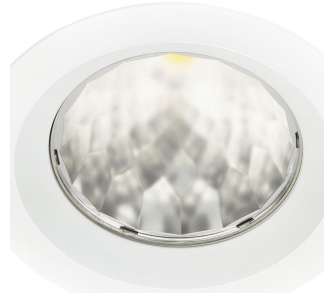

Beneficios

- Alto flujo luminoso con una luminaria muy compacta y de baja altura
- Deslumbramiento reducido gracias al reflector ligeramente empotrado
- Amplia cobertura de aplicación

Características

- Excelente calidad de luz gracias al sistema óptico PerfectAccent de Philips
- Alta eficiencia energética
- Diseño sólido y limpio
- Sustitución individual de CDM

GreenSpace Accent Fixed

Aplicaciones

- Comercios, especialmente tiendas de moda y de alimentación

Especificaciones

Tipo	RS340B
Tipo de techo	Techos de escayola y de perfilería ocultos simétricos y expuestos
Fuente de luz	Módulo LED no sustituible
Alimentación	1700 lm - 15 W, 2700 lm - 27 W, 3900 lm - 34,5 W a 3000 K 1900 lm - 26 W; 2600 lm - 39 W en Fresh Food Meat (FMT)
Ángulo del haz	MB (24°) WB (36°) VWB (60°)
Flujo luminoso	2800, 4000 lm a 3000 K 1900, 2600 lm en FMT 2700 lm en Fresh Food Champagne (CH)
Temperatura de color correlacionada	2500 K (para CH) 2700, 3000 K (para 830, PremiumWhite PW9, CrispWhite CRW, FMT) 4000 K
Índice de reproducción cromática	80 para 827, 830, 840, FMT, CH 90 para PW9 >95 para CRW
Vida útil media L70B50	70.000 horas

Versions

GreenSpace Accent Fixed

Downlight RS342B GreenSpace Accent, codo

GreenSpace Accent Fixed

Detalles del producto

GreenSpace_Accent_Fixed-
RS340B-DP01.tif

GreenSpace_Accent_Fixed-
RS340B-DP02.tif

GreenSpace_Accent_Fixed-
RS340B-DP03.tif