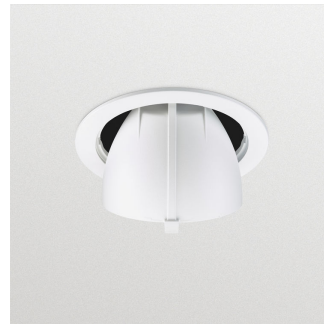

IPDP_RS340Bi_0017-Detail photo