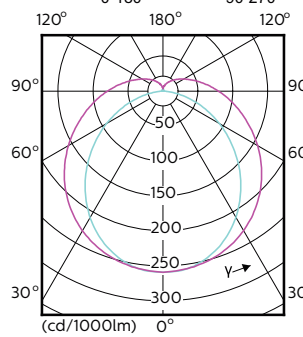

Tube LED MASTER LEDtube InstantFit HF T5

Order Code	Full Product Name	Flux lumineux (nominal) (nom.)	Angle du faisceau nominal
74333100	MAS LEDtube HF 1200mm HE 16.5W 865 T5	2500 lm	-
74335500	MAS LEDtube HF 1500mm HE 20W 830 T5	2800 lm	-

Order Code	Full Product Name	Flux lumineux (nominal) (nom.)	Angle du faisceau nominal
74337900	MAS LEDtube HF 1500mm HE 20W 840 T5	3000 lm	-
74339300	MAS LEDtube HF 1500mm HE 20W 865 T5	3000 lm	-

Températures

Order Code	Full Product Name	Température maximale du boîtier (nom.)
68552500	MAS LEDtube HF 1500mm HO 26W 830 T5	45 °C
68554900	MAS LEDtube HF 1500mm HO 26W 840 T5	45 °C
68556300	MAS LEDtube HF 1500mm HO 26W 865 T5	45 °C
70527800	MAS LEDtube HF 1200mm HO 26W 830 T5	-
70529200	MAS LEDtube HF 1200mm HO 26W 840 T5	-
70531500	MAS LEDtube HF 1200mm HO 26W 865 T5	-
70599500	MAS LEDtube HF 1500mm UO 36W 830 T5	-
70603900	MAS LEDtube HF 1500mm UO 36W 840 T5	-
70605300	MAS LEDtube HF 1500mm UO 36W 865 T5	-
74323200	MAS LEDtube HF 600mm HE 8W 830 T5	65 °C
74325600	MAS LEDtube HF 600mm HE 8W 840 T5	65 °C
74327000	MAS LEDtube HF 600mm HE 8W 865 T5	65 °C
74329400	MAS LEDtube HF 1200mm HE 16.5W 830 T5	65 °C
74331700	MAS LEDtube HF 1200mm HE 16.5W 840 T5	65 °C
74333100	MAS LEDtube HF 1200mm HE 16.5W 865 T5	65 °C
74335500	MAS LEDtube HF 1500mm HE 20W 830 T5	65 °C
74337900	MAS LEDtube HF 1500mm HE 20W 840 T5	65 °C
74339300	MAS LEDtube HF 1500mm HE 20W 865 T5	65 °C