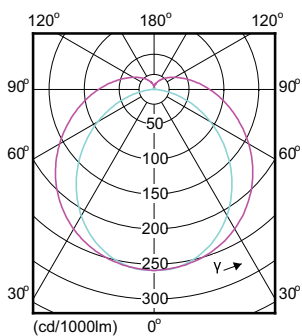

Tube LED MASTER LEDtube InstantFit HF T5

Order Code	Full Product Name	Flux lumineux (nominal) (nom.)	Angle du faisceau nominal
74333100	MAS LEDtube HF 1200mm HE 16.5W 865 T5	2500 lm	-
74335500	MAS LEDtube HF 1500mm HE 20W 830 T5	2800 lm	-

Order Code	Full Product Name	Flux lumineux (nominal) (nom.)	Angle du faisceau nominal
74337900	MAS LEDtube HF 1500mm HE 20W 840 T5	3000 lm	-
74339300	MAS LEDtube HF 1500mm HE 20W 865 T5	3000 lm	-

Températures

Order Code	Full Product Name	Température maximale du boîtier (nom.)
68552500	MAS LEDtube HF 1500mm HO 26W 830 T5	45 °C
68554900	MAS LEDtube HF 1500mm HO 26W 840 T5	45 °C
68556300	MAS LEDtube HF 1500mm HO 26W 865 T5	45 °C
70527800	MAS LEDtube HF 1200mm HO 26W 830 T5	-
70529200	MAS LEDtube HF 1200mm HO 26W 840 T5	-
70531500	MAS LEDtube HF 1200mm HO 26W 865 T5	-
70599500	MAS LEDtube HF 1500mm UO 36W 830 T5	-
70603900	MAS LEDtube HF 1500mm UO 36W 840 T5	-
70605300	MAS LEDtube HF 1500mm UO 36W 865 T5	-
74323200	MAS LEDtube HF 600mm HE 8W 830 T5	65 °C
74325600	MAS LEDtube HF 600mm HE 8W 840 T5	65 °C
74327000	MAS LEDtube HF 600mm HE 8W 865 T5	65 °C
74329400	MAS LEDtube HF 1200mm HE 16.5W 830 T5	65 °C
74331700	MAS LEDtube HF 1200mm HE 16.5W 840 T5	65 °C
74333100	MAS LEDtube HF 1200mm HE 16.5W 865 T5	65 °C
74335500	MAS LEDtube HF 1500mm HE 20W 830 T5	65 °C
74337900	MAS LEDtube HF 1500mm HE 20W 840 T5	65 °C
74339300	MAS LEDtube HF 1500mm HE 20W 865 T5	65 °C