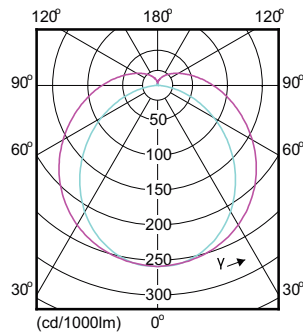

Tube LED MASTER LEDtube InstantFit HF T5

Order Code	Full Product Name	Flux lumineux (nominal) (nom.)	Angle du faisceau nominal
74333100	MAS LEDtube HF 1200mm HE 16.5W 865 T5	2500 lm	-
74335500	MAS LEDtube HF 1500mm HE 20W 830 T5	2800 lm	-

Order Code	Full Product Name	Flux lumineux (nominal) (nom.)	Angle du faisceau nominal
74337900	MAS LEDtube HF 1500mm HE 20W 840 T5	3000 lm	-
74339300	MAS LEDtube HF 1500mm HE 20W 865 T5	3000 lm	-

Températures

Order Code	Full Product Name	Température maximale du boîtier (nom.)
68552500	MAS LEDtube HF 1500mm HO 26W 830 T5	45 °C
68554900	MAS LEDtube HF 1500mm HO 26W 840 T5	45 °C
68556300	MAS LEDtube HF 1500mm HO 26W 865 T5	45 °C
70527800	MAS LEDtube HF 1200mm HO 26W 830 T5	-
70529200	MAS LEDtube HF 1200mm HO 26W 840 T5	-
70531500	MAS LEDtube HF 1200mm HO 26W 865 T5	-
70599500	MAS LEDtube HF 1500mm UO 36W 830 T5	-
70603900	MAS LEDtube HF 1500mm UO 36W 840 T5	-
70605300	MAS LEDtube HF 1500mm UO 36W 865 T5	-
74323200	MAS LEDtube HF 600mm HE 8W 830 T5	65 °C
74325600	MAS LEDtube HF 600mm HE 8W 840 T5	65 °C
74327000	MAS LEDtube HF 600mm HE 8W 865 T5	65 °C
74329400	MAS LEDtube HF 1200mm HE 16.5W 830 T5	65 °C
74331700	MAS LEDtube HF 1200mm HE 16.5W 840 T5	65 °C
74333100	MAS LEDtube HF 1200mm HE 16.5W 865 T5	65 °C
74335500	MAS LEDtube HF 1500mm HE 20W 830 T5	65 °C
74337900	MAS LEDtube HF 1500mm HE 20W 840 T5	65 °C
74339300	MAS LEDtube HF 1500mm HE 20W 865 T5	65 °C