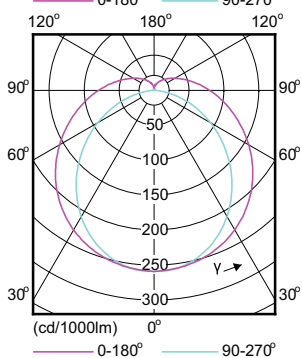

Tube LED MASTER LEDtube InstantFit HF T5

Order Code	Full Product Name	Flux lumineux (nominal) (nom.)	Angle du faisceau nominal
74333100	MAS LEDtube HF 1200mm HE 16.5W 865 T5	2500 lm	-
74335500	MAS LEDtube HF 1500mm HE 20W 830 T5	2800 lm	-

Order Code	Full Product Name	Flux lumineux (nominal) (nom.)	Angle du faisceau nominal
74337900	MAS LEDtube HF 1500mm HE 20W 840 T5	3000 lm	-
74339300	MAS LEDtube HF 1500mm HE 20W 865 T5	3000 lm	-

Températures

Order Code	Full Product Name	Température maximale du boîtier (nom.)
68552500	MAS LEDtube HF 1500mm HO 26W 830 T5	45 °C
68554900	MAS LEDtube HF 1500mm HO 26W 840 T5	45 °C
68556300	MAS LEDtube HF 1500mm HO 26W 865 T5	45 °C
70527800	MAS LEDtube HF 1200mm HO 26W 830 T5	-
70529200	MAS LEDtube HF 1200mm HO 26W 840 T5	-
70531500	MAS LEDtube HF 1200mm HO 26W 865 T5	-
70599500	MAS LEDtube HF 1500mm UO 36W 830 T5	-
70603900	MAS LEDtube HF 1500mm UO 36W 840 T5	-
70605300	MAS LEDtube HF 1500mm UO 36W 865 T5	-
74323200	MAS LEDtube HF 600mm HE 8W 830 T5	65 °C
74325600	MAS LEDtube HF 600mm HE 8W 840 T5	65 °C
74327000	MAS LEDtube HF 600mm HE 8W 865 T5	65 °C
74329400	MAS LEDtube HF 1200mm HE 16.5W 830 T5	65 °C
74331700	MAS LEDtube HF 1200mm HE 16.5W 840 T5	65 °C
74333100	MAS LEDtube HF 1200mm HE 16.5W 865 T5	65 °C
74335500	MAS LEDtube HF 1500mm HE 20W 830 T5	65 °C
74337900	MAS LEDtube HF 1500mm HE 20W 840 T5	65 °C
74339300	MAS LEDtube HF 1500mm HE 20W 865 T5	65 °C