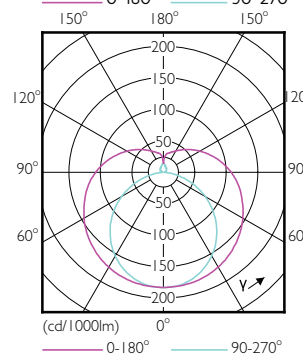

Tube LED MASTER LEDtube InstantFit HF T5

Order Code	Full Product Name	Flux lumineux (nominal) (nom.)	Angle du faisceau nominal
74333100	MAS LEDtube HF 1200mm HE 16.5W 865 T5	2500 lm	-
74335500	MAS LEDtube HF 1500mm HE 20W 830 T5	2800 lm	-

Order Code	Full Product Name	Flux lumineux (nominal) (nom.)	Angle du faisceau nominal
74337900	MAS LEDtube HF 1500mm HE 20W 840 T5	3000 lm	-
74339300	MAS LEDtube HF 1500mm HE 20W 865 T5	3000 lm	-

Températures

Order Code	Full Product Name	Température maximale du boîtier (nom.)
68552500	MAS LEDtube HF 1500mm HO 26W 830 T5	45 °C
68554900	MAS LEDtube HF 1500mm HO 26W 840 T5	45 °C
68556300	MAS LEDtube HF 1500mm HO 26W 865 T5	45 °C
70527800	MAS LEDtube HF 1200mm HO 26W 830 T5	-
70529200	MAS LEDtube HF 1200mm HO 26W 840 T5	-
70531500	MAS LEDtube HF 1200mm HO 26W 865 T5	-
70599500	MAS LEDtube HF 1500mm UO 36W 830 T5	-
70603900	MAS LEDtube HF 1500mm UO 36W 840 T5	-
70605300	MAS LEDtube HF 1500mm UO 36W 865 T5	-
74323200	MAS LEDtube HF 600mm HE 8W 830 T5	65 °C
74325600	MAS LEDtube HF 600mm HE 8W 840 T5	65 °C
74327000	MAS LEDtube HF 600mm HE 8W 865 T5	65 °C
74329400	MAS LEDtube HF 1200mm HE 16.5W 830 T5	65 °C
74331700	MAS LEDtube HF 1200mm HE 16.5W 840 T5	65 °C
74333100	MAS LEDtube HF 1200mm HE 16.5W 865 T5	65 °C
74335500	MAS LEDtube HF 1500mm HE 20W 830 T5	65 °C
74337900	MAS LEDtube HF 1500mm HE 20W 840 T5	65 °C
74339300	MAS LEDtube HF 1500mm HE 20W 865 T5	65 °C