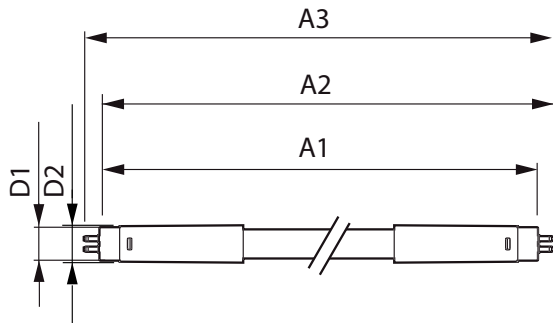

Product	D1	D2	A1	A2	A3
MAS LEDtube HF 1500mm HE 20W 830 T5	15,5 mm	18,8 mm	1449 mm	1456,1 mm	1463,2 mm
MAS LEDtube HF 1500mm HO 26W 830 T5	15,2 mm	21 mm	1447,8 mm	1454,9 mm	1462 mm
MAS LEDtube HF 1500mm HE 20W 865 T5	15,5 mm	18,8 mm	1449 mm	1456,1 mm	1463,2 mm
MAS LEDtube HF 600mm HE 8W 830 T5	15,5 mm	18,8 mm	549 mm	556,1 mm	563,2 mm
MAS LEDtube HF 1200mm HE 16.5W 840 T5	15,5 mm	18,8 mm	1149 mm	1156,1 mm	1163,2 mm
MAS LEDtube HF 600mm HE 8W 865 T5	15,5 mm	18,8 mm	549 mm	556,1 mm	563,2 mm
MAS LEDtube HF 1200mm HE 16.5W 865 T5	15,5 mm	18,8 mm	1149 mm	1156,1 mm	1163,2 mm
MAS LEDtube HF 1500mm HE 20W 840 T5	15,5 mm	18,8 mm	1449 mm	1456,1 mm	1463,2 mm
MAS LEDtube HF 600mm HE 8W 840 T5	15,5 mm	18,8 mm	549 mm	556,1 mm	563,2 mm
MAS LEDtube HF 1500mm UO 36W 865 T5	15,2 mm	21 mm	1447,8 mm	1454,9 mm	1462 mm
MAS LEDtube HF 1500mm UO 36W 830 T5	15,2 mm	21 mm	1447,8 mm	1454,9 mm	1462 mm
MAS LEDtube HF 1500mm UO 36W 840 T5	15,2 mm	21 mm	1447,8 mm	1454,9 mm	1462 mm
MAS LEDtube HF 1200mm HO 26W 865 T5	15,2 mm	21 mm	1147,8 mm	1154,9 mm	1162 mm
MAS LEDtube HF 1200mm HO 26W 840 T5	15,2 mm	21 mm	1147,8 mm	1154,9 mm	1162 mm
MAS LEDtube HF 1200mm HO 26W 830 T5	15,2 mm	21 mm	1147,8 mm	1154,9 mm	1162 mm
MAS LEDtube HF 1500mm HO 26W 865 T5	15,2 mm	21 mm	1447,8 mm	1454,9 mm	1462 mm
MAS LEDtube HF 1500mm HO 26W 840 T5	15,2 mm	21 mm	1447,8 mm	1454,9 mm	1462 mm
MAS LEDtube HF 1200mm HE 16.5W 830 T5	15,5 mm	18,8 mm	1149 mm	1156,1 mm	1163,2 mm