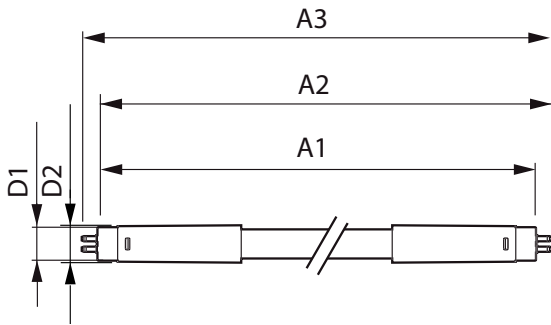

Product	D1	D2	A1	A2	A3
Master LEDtube HF 1500mm UO 36W 830 T5	15.2 mm	21 mm	1447.8 mm	1454.9 mm	1462 mm
Master LEDtube HF 1500mm UO 36W 840 T5	15.2 mm	21 mm	1447.8 mm	1454.9 mm	1462 mm
Master LEDtube HF 1500mm HO 26W 840 T5	15.2 mm	21 mm	1447.8 mm	1454.9 mm	1462 mm
Master LEDtube HF 1500mm HO 26W 865 T5	15.2 mm	21 mm	1447.8 mm	1454.9 mm	1462 mm
Master LEDtube HF 600mm HE 8W 840 T5	15.5 mm	18.8 mm	549 mm	556.1 mm	563.2 mm
Master LEDtube HF 1500mm HE 20W 840 T5	15.5 mm	18.8 mm	1449 mm	1456.1 mm	1463.2 mm
Master LEDtube HF 1200mm HE 16.5W 865 T5	15.5 mm	18.8 mm	1149 mm	1156.1 mm	1163.2 mm
Master LEDtube HF 600mm HE 8W 865 T5	15.5 mm	18.8 mm	549 mm	556.1 mm	563.2 mm
Master LEDtube HF 1200mm HE 16.5W 840 T5	15.5 mm	18.8 mm	1149 mm	1156.1 mm	1163.2 mm
Master LEDtube HF 600mm HE 8W 830 T5	15.5 mm	18.8 mm	549 mm	556.1 mm	563.2 mm
Master LEDtube HF 1500mm HE 20W 865 T5	15.5 mm	18.8 mm	1449 mm	1456.1 mm	1463.2 mm
Master LEDtube HF 1200mm HE 16.5W 830 T5	15.5 mm	18.8 mm	1149 mm	1156.1 mm	1163.2 mm
Master LEDtube HF 1500mm HE 20W 830 T5	15.5 mm	18.8 mm	1449 mm	1456.1 mm	1463.2 mm
Master LEDtube HF 1500mm HO 26W 830 T5	15.2 mm	21 mm	1447.8 mm	1454.9 mm	1462 mm
Master LEDtube HF 1500mm HO 26W 865 T5	15.5 mm	19 mm	1449 mm	1456 mm	1463 mm
Master LEDtube HF 1500mm HO 26W 830 T5	15.5 mm	19 mm	1449 mm	1456 mm	1463 mm
Master LEDtube HF 1200mm HO 26W 830 T5	15.5 mm	19 mm	1149 mm	1156 mm	1163 mm
Master LEDtube HF 1500mm HO 26W 840 T5	15.5 mm	19 mm	1449 mm	1456 mm	1463 mm
Master LEDtube HF 1200mm HO 26W 840 T5	15.5 mm	19 mm	1149 mm	1156 mm	1163 mm
Master LEDtube HF 1200mm HO 26W 865 T5	15.5 mm	19 mm	1149 mm	1156 mm	1163 mm