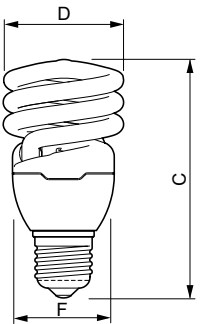

20 W E27

Eco Twister

Versions

23 W E27

Dimensional drawing

Product

ECO Twister 23W CDL E27 220-240V 1PF/12
 ECO Twister 23W CDL E27 110-127V 1PF/12
 ECO Twister 23W WW E27 110-127V 1PF/12
 ECO Twister 23W WW E27 220-240V 1PF/12

Product	D (max)	C (max)	F (max)
ECO Twister 20W CDL E27 220-240V 1PF/12	55 mm	108.5 mm	46.5 mm
ECO Twister 20W WW E27 220-240V 1PF/12	55 mm	108.5 mm	46.5 mm
ECO Twister 20W CDL E27 110-127V 1PF/12	55 mm	108.5 mm	46.5 mm
ECO Twister 20W WW E27 110-127V 1PF/12	55 mm	108.5 mm	46.5 mm

Product	D (max)	C (max)	F (max)
ECO Twister 15W CDL E27 220-240V 1PF/12	50 mm	104.5 mm	42 mm
ECO Twister 15W WW E27 220-240V 1PF/12	50 mm	104.5 mm	42 mm
ECO Twister 15W CDL E27 110-127V 1PF/12	50 mm	104.5 mm	42 mm
ECO Twister 15W WW E27 110-127V 1PF/12	50 mm	104.5 mm	42 mm

Eco Twister

Dimensional drawing

Product	D (max)	C (max)	F (max)
ECO Twister 12W CDL E27 220-240V 1PF/12	46 mm	91 mm	40 mm
ECO Twister 12W WW E27 220-240V 1PF/12	46 mm	91 mm	40 mm
ECO Twister 12W CDL E27110-127V 1PF/12	46 mm	91 mm	40 mm
ECO Twister 12W WW E27 110-127V 1PF/12	46 mm	91 mm	40 mm