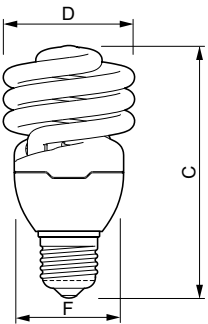

20 W E27

Eco Twister

Versions

23 W E27

Dimensional drawing

Product

ECO Twister 23W CDL E27 220-240V 1PF/12
 ECO Twister 23W CDL E27 110-127V 1PF/12
 ECO Twister 23W WW E27 110-127V 1PF/12
 ECO Twister 23W WW E27 220-240V 1PF/12

Product	D (max)	C (max)	F (max)
ECO Twister 20W CDL E27 220-240V 1PF/12	55 mm	108.5 mm	46.5 mm
ECO Twister 20W WW E27 220-240V 1PF/12	55 mm	108.5 mm	46.5 mm
ECO Twister 20W CDL E27 110-127V 1PF/12	55 mm	108.5 mm	46.5 mm
ECO Twister 20W WW E27 110-127V 1PF/12	55 mm	108.5 mm	46.5 mm

Product	D (max)	C (max)	F (max)
ECO Twister 15W CDL E27 220-240V 1PF/12	50 mm	104.5 mm	42 mm
ECO Twister 15W WW E27 220-240V 1PF/12	50 mm	104.5 mm	42 mm
ECO Twister 15W CDL E27 110-127V 1PF/12	50 mm	104.5 mm	42 mm
ECO Twister 15W WW E27 110-127V 1PF/12	50 mm	104.5 mm	42 mm

Eco Twister

Dimensional drawing

Product	D (max)	C (max)	F (max)
ECO Twister 12W CDL E27 220-240V 1PF/12	46 mm	91 mm	40 mm
ECO Twister 12W WW E27 220-240V 1PF/12	46 mm	91 mm	40 mm
ECO Twister 12W CDL E27110-127V 1PF/12	46 mm	91 mm	40 mm
ECO Twister 12W WW E27 110-127V 1PF/12	46 mm	91 mm	40 mm