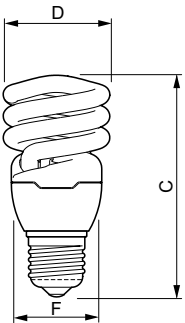

20 W E27

Eco Twister

Versions

23 W E27

Dimensional drawing

Product

ECO Twister 23W CDL E27 220-240V 1PF/12
 ECO Twister 23W CDL E27 110-127V 1PF/12
 ECO Twister 23W WW E27 110-127V 1PF/12
 ECO Twister 23W WW E27 220-240V 1PF/12

Product	D (max)	C (max)	F (max)
ECO Twister 20W CDL E27 220-240V 1PF/12	55 mm	108.5 mm	46.5 mm
ECO Twister 20W WW E27 220-240V 1PF/12	55 mm	108.5 mm	46.5 mm
ECO Twister 20W CDL E27 110-127V 1PF/12	55 mm	108.5 mm	46.5 mm
ECO Twister 20W WW E27 110-127V 1PF/12	55 mm	108.5 mm	46.5 mm

Product	D (max)	C (max)	F (max)
ECO Twister 15W CDL E27 220-240V 1PF/12	50 mm	104.5 mm	42 mm
ECO Twister 15W WW E27 220-240V 1PF/12	50 mm	104.5 mm	42 mm
ECO Twister 15W CDL E27 110-127V 1PF/12	50 mm	104.5 mm	42 mm
ECO Twister 15W WW E27 110-127V 1PF/12	50 mm	104.5 mm	42 mm

Eco Twister

Dimensional drawing

Product	D (max)	C (max)	F (max)
ECO Twister 12W CDL E27 220-240V 1PF/12	46 mm	91 mm	40 mm
ECO Twister 12W WW E27 220-240V 1PF/12	46 mm	91 mm	40 mm
ECO Twister 12W CDL E27110-127V 1PF/12	46 mm	91 mm	40 mm
ECO Twister 12W WW E27 110-127V 1PF/12	46 mm	91 mm	40 mm