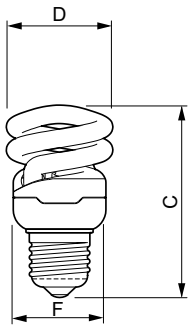

20 W E27

Eco Twister

Versions

23 W E27

Dimensional drawing

Product

ECO Twister 23W CDL E27 220-240V 1PF/12
 ECO Twister 23W CDL E27 110-127V 1PF/12
 ECO Twister 23W WW E27 110-127V 1PF/12
 ECO Twister 23W WW E27 220-240V 1PF/12

Product	D (max)	C (max)	F (max)
ECO Twister 20W CDL E27 220-240V 1PF/12	55 mm	108.5 mm	46.5 mm
ECO Twister 20W WW E27 220-240V 1PF/12	55 mm	108.5 mm	46.5 mm
ECO Twister 20W CDL E27 110-127V 1PF/12	55 mm	108.5 mm	46.5 mm
ECO Twister 20W WW E27 110-127V 1PF/12	55 mm	108.5 mm	46.5 mm

Eco Twister

Dimensional drawing

Product	D (max)	C (max)	F (max)
ECO Twister 12W CDL E27 220-240V 1PF/12	46 mm	91 mm	40 mm
ECO Twister 12W WW E27 220-240V 1PF/12	46 mm	91 mm	40 mm
ECO Twister 12W CDL E27110-127V 1PF/12	46 mm	91 mm	40 mm
ECO Twister 12W WW E27 110-127V 1PF/12	46 mm	91 mm	40 mm