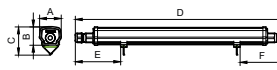

## Чертеж размеров

WT060C

WT060C	A	B	C	D	E	F	G
L100	80	16	10	111	120-126	120-126	
L150	80	16	10	161	210-216	210-216	
L200	80	16	10	211	300-306	300-306	
L250	80	16	10	261	390-396	390-396	85.5

WT060C TW

WT060C TW	A	B	C	D	E	F
L100	80	16	10	108	210-216	210-216
L150	80	16	10	158	300-306	300-306