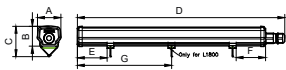

## Чертеж размеров

WT060C

WT060C	A	B	C	D	E	F	G
L100	80	16	10	111	120-126	120-126	
L150	80	16	10	161	210-216	210-216	
L200	80	16	10	211	300-306	300-306	
L250	80	16	10	261	390-396	390-396	85.5

WT060C TW

WT060C TW	A	B	C	D	E	F
L100	80	16	10	108	210-216	210-216
L150	80	16	10	158	300-306	300-306