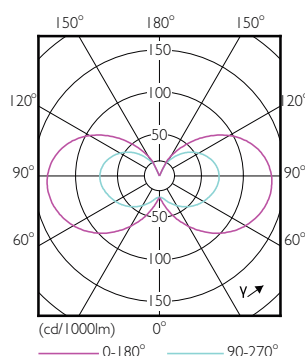

Meccanica e corpo

Order Code	Full Product Name	Forma lampadina
71392100	CorePro LEDcapsule ND 1.9-25W G9 827	Altro
81526700	CorePro LEDcapsule ND 3.2-40W G9 827	Capsula
81528100	CorePro LEDcapsule ND 3.2-40W G9 830	Capsula
65780200	CorePro LEDcapsule ND 4.8-60W G9 827	Capsula
65818200	CorePro LEDcapsule ND 4.8-60W G9 830	Capsula

Order Code	Full Product Name	Forma lampadina
73500500	CorePro LEDcapsule 2-25W ND G9 827 G	Capsula
73502900	CorePro LEDcapsule 2-25W ND G9 830 G	Capsula
73506700	CorePro LEDcapsule 3.5-40W ND G9 827 G	Capsula
73508100	CorePro LEDcapsule 3.5-40W ND G9 830 G	Capsula

Temperatura

Order Code	Full Product Name	Temp. massima involucro (Nom)
71392100	CorePro LEDcapsule ND 1.9-25W G9 827	60 °C
81526700	CorePro LEDcapsule ND 3.2-40W G9 827	78 °C
81528100	CorePro LEDcapsule ND 3.2-40W G9 830	78 °C
65780200	CorePro LEDcapsule ND 4.8-60W G9 827	99 °C
65818200	CorePro LEDcapsule ND 4.8-60W G9 830	99 °C
73500500	CorePro LEDcapsule 2-25W ND G9 827 G	100 °C
73502900	CorePro LEDcapsule 2-25W ND G9 830 G	100 °C
73506700	CorePro LEDcapsule 3.5-40W ND G9 827 G	100 °C
73508100	CorePro LEDcapsule 3.5-40W ND G9 830 G	100 °C