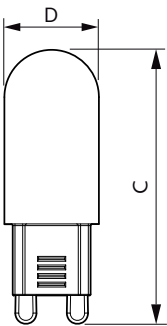

Applicazione

- Hotel, museum, negozi, servizi igienici, reception, esposizioni, espositori

CorePro LEDcapsule MV

Versions

Disegno tecnico

Product	D	C
CorePro LEDcapsule 3.5-40W ND G9 830 G	14,5 mm	60 mm
CorePro LEDcapsule 3.5-40W ND G9 827 G	14,5 mm	60 mm

Product	D	C
CorePro LEDcapsule 2-25W ND G9 827 G	13,5 mm	50 mm
CorePro LEDcapsule 2-25W ND G9 830 G	13,5 mm	50 mm

CorePro LEDcapsule MV

Disegno tecnico

Product	D	C
CorePro LEDcapsule ND 4.8-60W G9 830	19 mm	60 mm
CorePro LEDcapsule ND 4.8-60W G9 827	19 mm	60 mm