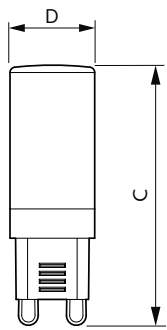

Applicazione

- Hotel, museum, negozi, servizi igienici, reception, esposizioni, espositori

CorePro LEDcapsule MV

Versions

Disegno tecnico

Product	D	C
CorePro LEDcapsule 3.5-40W ND G9 830 G	14,5 mm	60 mm
CorePro LEDcapsule 3.5-40W ND G9 827 G	14,5 mm	60 mm

Product	D	C
CorePro LEDcapsule 2-25W ND G9 827 G	13,5 mm	50 mm
CorePro LEDcapsule 2-25W ND G9 830 G	13,5 mm	50 mm

CorePro LEDcapsule MV

Disegno tecnico

Product	D	C
CorePro LEDcapsule ND 4.8-60W G9 830	19 mm	60 mm
CorePro LEDcapsule ND 4.8-60W G9 827	19 mm	60 mm