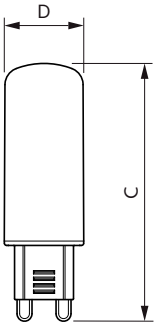

Applicazione

- Hotel, museum, negozi, servizi igienici, reception, esposizioni, espositori

CorePro LEDcapsule MV

Versions

Disegno tecnico

Product	D	C
CorePro LEDcapsule 3.5-40W ND G9 830 G	14,5 mm	60 mm
CorePro LEDcapsule 3.5-40W ND G9 827 G	14,5 mm	60 mm

Product	D	C
CorePro LEDcapsule 2-25W ND G9 827 G	13,5 mm	50 mm
CorePro LEDcapsule 2-25W ND G9 830 G	13,5 mm	50 mm

CorePro LEDcapsule MV

Disegno tecnico

Product	D	C
CorePro LEDcapsule ND 4.8-60W G9 830	19 mm	60 mm
CorePro LEDcapsule ND 4.8-60W G9 827	19 mm	60 mm