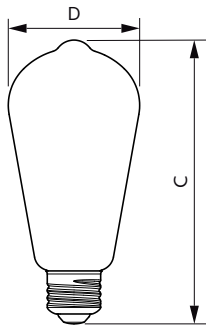

二维绘图

Product	D	C
LEDClassic 5.5-48W ST64 E27 825 CL_GNDCN	64 mm	142 mm
LEDClassic 4-34W ST64 E27 825 CL_G ND CN	64 mm	142 mm