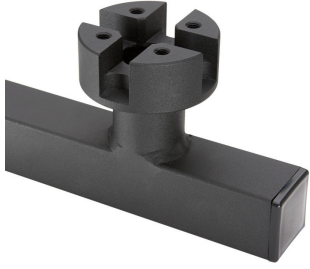

Özellikler

- Üstten monte edilen ve askılı modeller mevcuttur
- Özel ClassicStreet destekleri ve direkleri
- Philips'in tüm standart ve gelişmiş genel aydınlatma sistemleri ile uyumlu
- Rahat ve verimli aydınlatma düzeyleri sunmak için optimize edilmiş optikler

ClassicStreet montaj ayakları

Uygulama

- Şehir merkezleri
- Yollar ve caddeler
- Konut alanları
- Parklar ve meydanlar

Versions

ClassicStreet brackets-JGB794
MBP-S 76P

ClassicStreet brackets-JGB794
MBP-T 60P

ClassicStreet brackets-JGB794
MBP-T 76P

ClassicStreet brackets-JGB795
MBP-S 60P

ClassicStreet brackets-JGB795
MBP-S 76P

ClassicStreet brackets-JGB795
MBP-T 60P

ClassicStreet brackets-JGB795
MBP-T 76P

ClassicStreet brackets-JGB795
MBW

ClassicStreet montaj ayakları

Boyutlu çizim

ClassicStreet montaj ayakları

ÜRÜN BİLGİLERİ

ClassicStreet_brackets-JGB795-DP05

ClassicStreet_brackets-JGB794-DP06

Tenon and cap versions

Suspended and post top versions