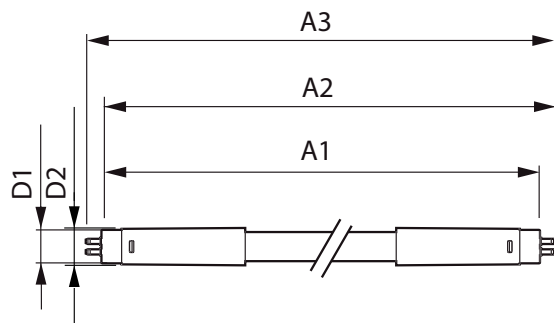

| Product | D1 | D2 | A1 | A2 | A3 |
|---|---------|-------|-----------|-----------|-----------|
| MAS LEDtube VLE UN 1500mm UO 24W840 T8 | 25,7 mm | 28 mm | 1500 mm | 1505,9 mm | 1514,2 mm |
| MAS LEDtube VLE UN 1200mm UO 16W840 T8 | 25,7 mm | 28 mm | 1199,4 mm | 1205,3 mm | 1213,6 mm |
| MAS LEDtube VLE UN 1500mm UO 24W865 T8 | 25,7 mm | 28 mm | 1500 mm | 1505,9 mm | 1514,2 mm |
| MAS LEDtube VLE UN 1200mm UO 16W865 T8 | 25,7 mm | 28 mm | 1199,4 mm | 1205,3 mm | 1213,6 mm |
| MAS LEDtube VLE UN 1200mm UO 16W830 T8 | 25,7 mm | 28 mm | 1199,4 mm | 1205,3 mm | 1213,6 mm |
| MAS LEDtube VLE UN 1500mm UO 24W830 T8 | 25,7 mm | 28 mm | 1500 mm | 1505,9 mm | 1514,2 mm |