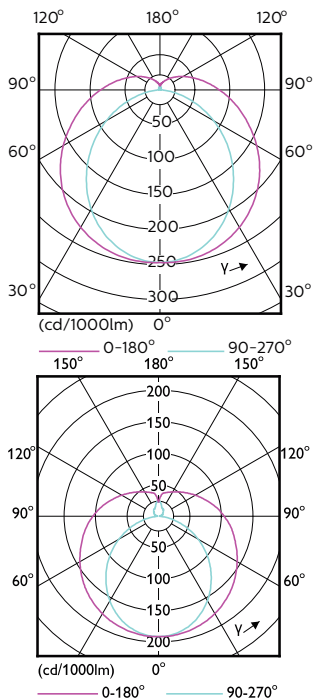

Mecánicos y de carcasa

Order Code	Full Product Name	Acabado de la lámpara
70537700	Master LEDtube Universal 1200mm UO 16W840 T8	-
70539100	Master LEDtube Universal 1200mm UO 16W865 T8	-
72851200	Master LEDtube Universal 1500mm UO 24W830 T8	-
70535300	Master LEDtube Universal 1500mm UO 24W865 T8	-
73917100	MAS LEDtube VLE UN 1200mm UO 16W830 T8	Mate

Order Code	Full Product Name	Acabado de la lámpara
73919500	MAS LEDtube VLE UN 1200mm UO 16W840 T8	Mate
73921800	MAS LEDtube VLE UN 1200mm UO 16W865 T8	Mate
73923200	MAS LEDtube VLE UN 1500mm UO 24W830 T8	Mate
73925600	MAS LEDtube VLE UN 1500mm UO 24W840 T8	Mate
73927000	MAS LEDtube VLE UN 1500mm UO 24W865 T8	Mate

Temperatura

Order Code	Full Product Name	Temperatura máxima (nom.)
70537700	Master LEDtube Universal 1200mm UO 16W840 T8	45 °C
70539100	Master LEDtube Universal 1200mm UO 16W865 T8	45 °C
72851200	Master LEDtube Universal 1500mm UO 24W830 T8	45 °C
70535300	Master LEDtube Universal 1500mm UO 24W865 T8	45 °C
73917100	MAS LEDtube VLE UN 1200mm UO 16W830 T8	50 °C
73919500	MAS LEDtube VLE UN 1200mm UO 16W840 T8	50 °C
73921800	MAS LEDtube VLE UN 1200mm UO 16W865 T8	50 °C
73923200	MAS LEDtube VLE UN 1500mm UO 24W830 T8	50 °C
73925600	MAS LEDtube VLE UN 1500mm UO 24W840 T8	50 °C
73927000	MAS LEDtube VLE UN 1500mm UO 24W865 T8	50 °C