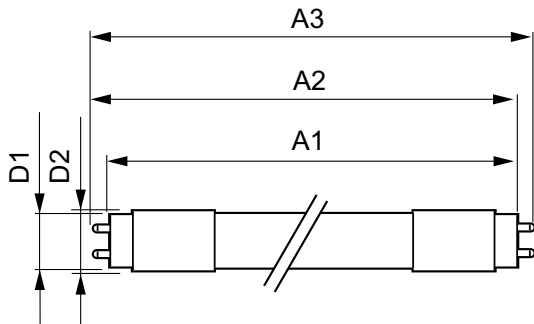

| Product | D1 | D2 | A1 | A2 | A3 |
|---|---------|-------|-----------|-----------|-----------|
| MAS LEDtube VLE UN 1500mm UO 24W840 T8 | 25,7 mm | 28 mm | 1500 mm | 1505,9 mm | 1514,2 mm |
| MAS LEDtube VLE UN 1200mm UO 16W840 T8 | 25,7 mm | 28 mm | 1199,4 mm | 1205,3 mm | 1213,6 mm |
| MAS LEDtube VLE UN 1500mm UO 24W865 T8 | 25,7 mm | 28 mm | 1500 mm | 1505,9 mm | 1514,2 mm |
| MAS LEDtube VLE UN 1200mm UO 16W865 T8 | 25,7 mm | 28 mm | 1199,4 mm | 1205,3 mm | 1213,6 mm |
| MAS LEDtube VLE UN 1200mm UO 16W830 T8 | 25,7 mm | 28 mm | 1199,4 mm | 1205,3 mm | 1213,6 mm |
| MAS LEDtube VLE UN 1500mm UO 24W830 T8 | 25,7 mm | 28 mm | 1500 mm | 1505,9 mm | 1514,2 mm |