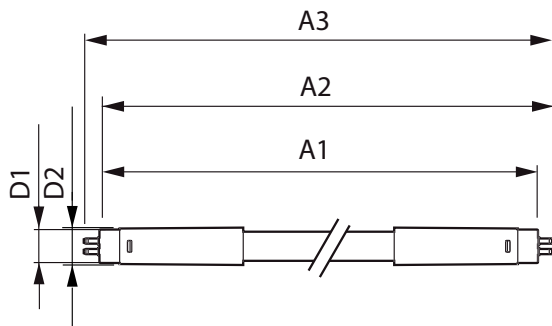

MASTER LEDtube Universal T8

Ominaisuudet

- Voidaan asentaa olemassa olevien T8-lamppujen tilalle sekä sähkömagneettista (EM) / elektronista liitäntälaitetta (HF) käyttäviin asennuksiin että verkkoliitäntäasennuksiin
- Energiansäästö loisteputkiin verrattuna
- Pitkä käyttöikä
- InstantFit-tekniikka takaa paremman liitäntälaitteiden yhteensopivuuden
- Ei elohopeaa

Käyttökohteet

- Toimistot, myymälät, opetustilat, vähittäiskaupat
- Varastot ja teollisuuslaitokset

Versions

Mittapiirros

Product	D1	D2	A1	A2	A3
Master LEDtube Universal 1200mm UO 16W840 T8	25,7 mm	28 mm	1199,4 mm	1206,5 mm	1213,6 mm
Master LEDtube Universal 1500mm UO 24W865 T8	25,7 mm	28 mm	1500 mm	1507,1 mm	1514,2 mm
Master LEDtube Universal 1500mm UO 24W840 T8	25,7 mm	28 mm	1500 mm	1507,1 mm	1514,2 mm
Master LEDtube Universal 1200mm UO 16W865 T8	25,7 mm	28 mm	1199,4 mm	1206,5 mm	1213,6 mm