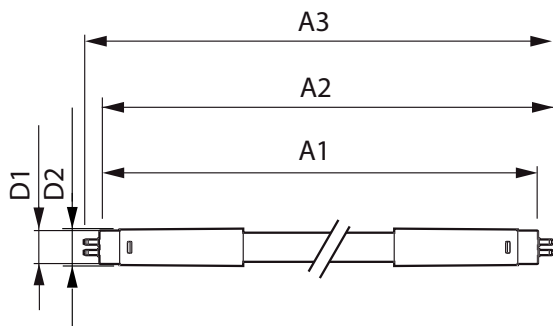

MASTER LEDtube Universal T8

Applicazione

- Uffici, negozi, scuole, punti vendita
- Impianti industriali e magazzini

Versions

Disegno tecnico

Product	D1	D2	A1	A2	A3
Master LEDtube Universal 1200mm UO 16W830 T8	25,7 mm	28 mm	1199,4 mm	1206,5 mm	1213,6 mm
Master LEDtube Universal 1200mm UO 16W840 T8	25,7 mm	28 mm	1199,4 mm	1206,5 mm	1213,6 mm
Master LEDtube Universal 1500mm UO 24W865 T8	25,7 mm	28 mm	1500 mm	1507,1 mm	1514,2 mm
Master LEDtube Universal 1500mm UO 24W830 T8	25,7 mm	28 mm	1500 mm	1507,1 mm	1514,2 mm
Master LEDtube Universal 1500mm UO 24W840 T8	25,7 mm	28 mm	1500 mm	1507,1 mm	1514,2 mm
Master LEDtube Universal 1200mm UO 16W865 T8	25,7 mm	28 mm	1199,4 mm	1206,5 mm	1213,6 mm