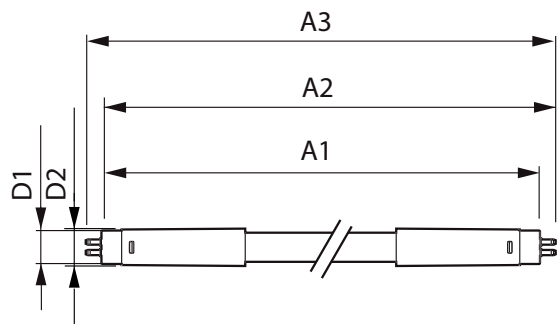

## Rysunki techniczne

Product	D1	D2	A1	A2	A3
Master LEDtube Universal 1200mm UO 16W830 T8	25,7 mm	28 mm	1199,4 mm	1206,5 mm	1213,6 mm
Master LEDtube Universal 1200mm UO 16W840 T8	25,7 mm	28 mm	1199,4 mm	1206,5 mm	1213,6 mm
Master LEDtube Universal 1500mm UO 24W865 T8	25,7 mm	28 mm	1500 mm	1507,1 mm	1514,2 mm
Master LEDtube Universal 1500mm UO 24W830 T8	25,7 mm	28 mm	1500 mm	1507,1 mm	1514,2 mm
Master LEDtube Universal 1500mm UO 24W840 T8	25,7 mm	28 mm	1500 mm	1507,1 mm	1514,2 mm
Master LEDtube Universal 1200mm UO 16W865 T8	25,7 mm	28 mm	1199,4 mm	1206,5 mm	1213,6 mm