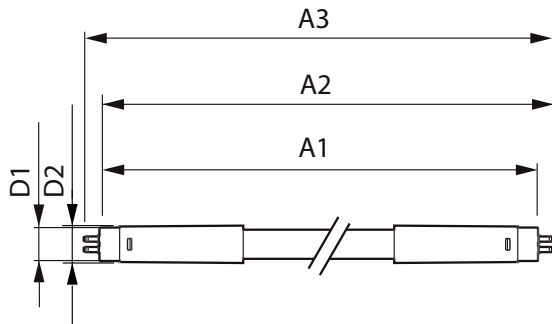

Cerere

- Birouri, ateliere, educație, magazine
- Unități industriale și depozite

Versions

Cote

Product	D1	D2	A1	A2	A3
Master LEDtube Universal 1200mm UO 16W840 T8	25,7 mm	28 mm	1199,4 mm	1206,5 mm	1213,6 mm
Master LEDtube Universal 1500mm UO 24W840 T8	25,7 mm	28 mm	1500 mm	1507,1 mm	1514,2 mm
Master LEDtube Universal 1200mm UO 16W865 T8	25,7 mm	28 mm	1199,4 mm	1206,5 mm	1213,6 mm