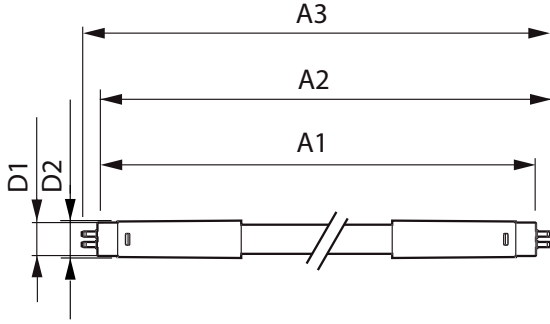

MASTER LEDtube Universal T8

Uygulama

- Ofis, dükkan, eğitim, perakende
- Endüstriyel tesisler ve depolar

Versions

Boyutlu çizim

Product	D1	D2	A1	A2	A3
Master LEDtube Universal 1500mm UO 24W865 T8	25,7 mm	28 mm	1500 mm	1507,1 mm	1514,2 mm
Master LEDtube Universal 1500mm UO 24W840 T8	25,7 mm	28 mm	1500 mm	1507,1 mm	1514,2 mm
Master LEDtube Universal 1200mm UO 16W830 T8	25,7 mm	28 mm	1199,4 mm	1206,5 mm	1213,6 mm
Master LEDtube Universal 1200mm UO 16W865 T8	25,7 mm	28 mm	1199,4 mm	1206,5 mm	1213,6 mm
Master LEDtube Universal 1200mm UO 16W840 T8	25,7 mm	28 mm	1199,4 mm	1206,5 mm	1213,6 mm
Master LEDtube Universal 1500mm UO 24W830 T8	25,7 mm	28 mm	1500 mm	1507,1 mm	1514,2 mm