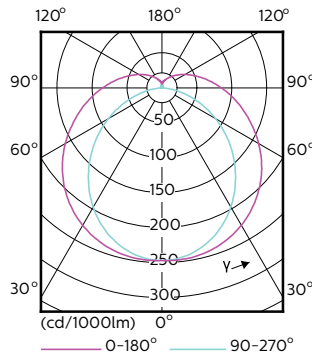

Çalıştırma ve Elektrikle İlgili Bilgiler

Order Code	Full Product Name	Güç (Nominal) (Nom)
72853600	Master LEDtube Universal 1200mm UO 16W830 T8	16 W
70537700	Master LEDtube Universal 1200mm UO 16W840 T8	16 W
70539100	Master LEDtube Universal 1200mm UO 16W865 T8	16 W

Order Code	Full Product Name	Güç (Nominal) (Nom)
72851200	Master LEDtube Universal 1500mm UO 24W830 T8	24 W
70533900	Master LEDtube Universal 1500mm UO 24W840 T8	24 W
70535300	Master LEDtube Universal 1500mm UO 24W865 T8	24 W

Işık Teknik Ayrıntıları

Order Code	Full Product Name	Renk Kodu	Renk Sıcaklığı (Nom)	Işık Akışı (Nom)
72853600	Master LEDtube Universal 1200mm UO 16W830 T8	830	3000 K	2300 lm
70537700	Master LEDtube Universal 1200mm UO 16W840 T8	840	4000 K	2500 lm
70539100	Master LEDtube Universal 1200mm UO 16W865 T8	865	6500 K	2500 lm
72851200	Master LEDtube Universal 1500mm UO 24W830 T8	830	3000 K	3400 lm
70533900	Master LEDtube Universal 1500mm UO 24W840 T8	840	4000 K	3700 lm

Order Code	Full Product Name	Renk Kodu	Renk Sıcaklığı (Nom)	Işık Akışı (Nom)
70535300	Master LEDtube Universal 1500mm UO 24W865 T8	865	6500 K	3700 lm