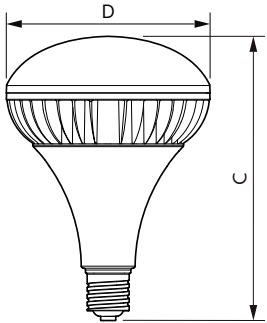

## Dimensional drawing

Product	D	C
TrueForce HB 100-85W E40 865 120D GM	190 mm	270 mm
TForce HB 100-85W E40 865 120D LA	190 mm	270 mm
TForce HB 100-85W E40 840 120D LA	190 mm	270 mm
TForce HB 100-85W E40 840 120D CN	190 mm	270 mm
TForce HB 100-85W E40 865 120D CN	190 mm	270 mm
TrueForce HB 100-85W E40 840 120D GM	190 mm	270 mm