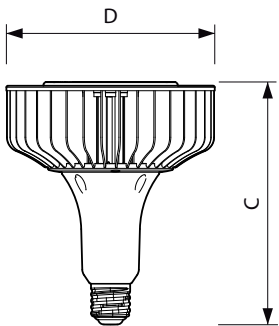

Warnings and Safety

- Versi EM memerlukan balast EM untuk beroperasi. Silakan mengacu ke panduan instalasi atau konsultasi dengan perwakilan Philips Lighting.

Versions

Dimensional drawing

Product	D	C
TrueForce Core HB 200-160W E40 865 WB GM	211 mm	252 mm
TrueForce LED HPI ND 110-88W E40 840 120D	210 mm	250 mm
TrueForce LED HPI ND 110-88W E40 840 60D	210 mm	250 mm
TrueForce Core HB 200-160W E40 865 NB GM	211 mm	252 mm
TrueForce Core HB 200-160W E40 840 NB GM	211 mm	263 mm
TrueForce Core HB 200-160W E40 840 WB GM	211 mm	263 mm