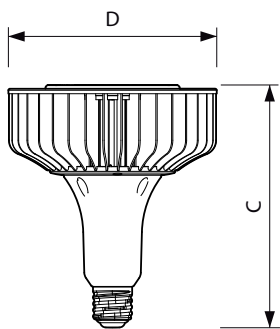

- Voor de EM-uitvoering is een EM-voorschakelapparaat vereist. Zie de installatiehandleiding of vraag advies aan een vertegenwoordiger van Philips Lighting.

Versions

E40 Others

Maatschets

Product	D	C
TrueForce LED HPI ND 110-88W E40 840 60D	210 mm	250 mm
TrueForce LED HPI ND 200-145W E40 840 120D	210 mm	250 mm
TrueForce LED HPI ND 200-145W E40 840 60D	210 mm	250 mm
TrueForce LED HPI ND 110-88W E40 840 120D	210 mm	250 mm