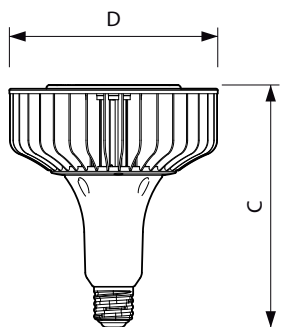

- Varianta EM necesită un balast EM pentru funcționare. Consultați ghidul de instalare sau contactați un reprezentant Iluminat Philips.

Versions

Cote

Product	D	C
TrueForce LED HPI ND 110-88W E40 840 60D	210 mm	250 mm
TrueForce LED HPI ND 200-145W E40 840 120D	210 mm	250 mm
TrueForce LED HPI ND 200-145W E40 840 60D	210 mm	250 mm
TrueForce LED HPI ND 110-88W E40 840 120D	210 mm	250 mm