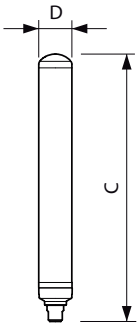

### Disegno tecnico

Product	D	C
TrueForce LED SOX D 40-31W B22d 740 FR	54 mm	422 mm