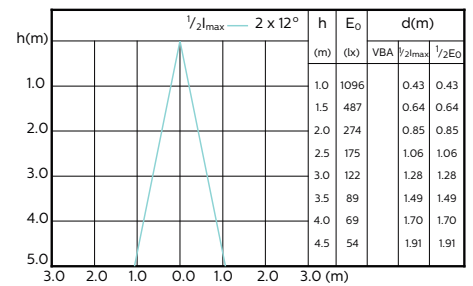

**MASTER LEDspot ExpertColor MV 35W GU10
940 25D**