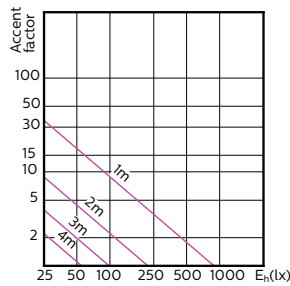

**MASTER LEDspot ExpertColor MV 50W GU10
930 36D**