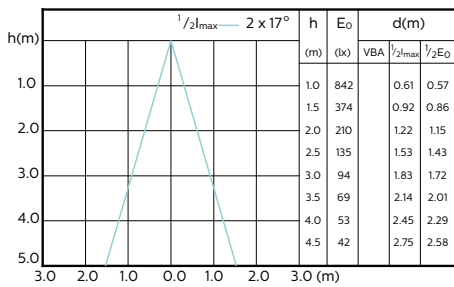

**MASTER LEDspot ExpertColor MV 50W GU10
927 36D**