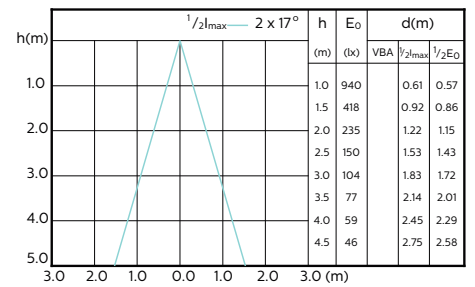

**MASTER LEDspot ExpertColor MV 50W GU10
930 25D**

**MASTER LEDspot ExpertColor MV 50W GU10
940 25D**

**MASTER LEDspot ExpertColor MV 50W GU10
927 36D**

**MASTER LEDspot ExpertColor MV 50W GU10
930 36D**