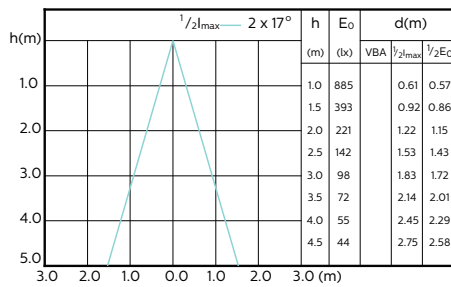

**MASTER LEDspot ExpertColor MV 50W GU10
930 36D**