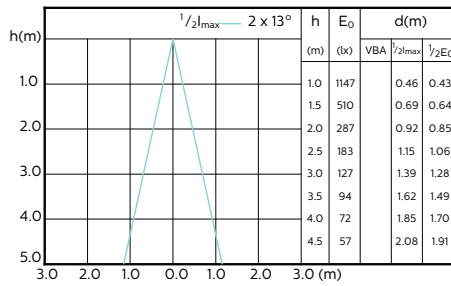

**MASTER LEDspot ExpertColor MV 35W GU10
927 36D**

**MASTER LEDspot ExpertColor MV 35W GU10
930 36D**

**MASTER LEDspot ExpertColor MV 35W GU10
940 36D**

**MASTER LEDspot ExpertColor MV 50W GU10
927 25D**