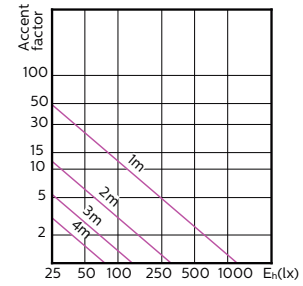

**MASTER LEDspot ExpertColor MV 35W GU10
930 36D**

**MASTER LEDspot ExpertColor MV 35W GU10
940 36D**

MASTER LEDspot ExpertColor MV

Accent Diagrams

**MASTER LEDspot ExpertColor MV 50W GU10
927 25D**

**MASTER LEDspot ExpertColor MV 50W GU10
930 25D**