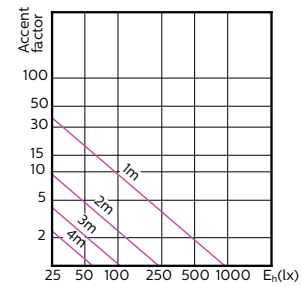

**MASTER LEDspot ExpertColor MV 50W GU10
940 36D**