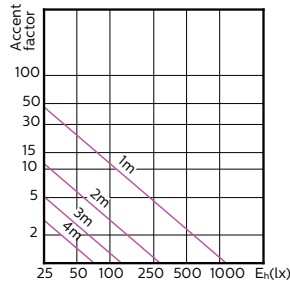

**MASTER LEDspot ExpertColor MV 35W GU10
930 36D**

**MASTER LEDspot ExpertColor MV 35W GU10
940 36D**

MASTER LEDspot ExpertColor MV

Accent Diagrams

**MASTER LEDspot ExpertColor MV 50W GU10
927 25D**

**MASTER LEDspot ExpertColor MV 50W GU10
930 25D**