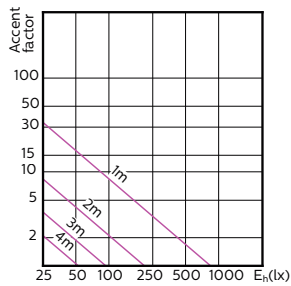

**MASTER LEDspot ExpertColor MV 50W GU10
927 36D**