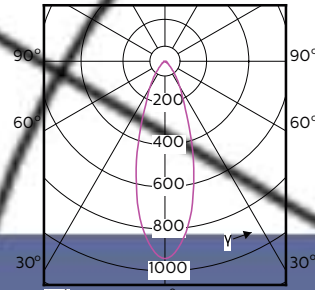

# MASTER LEDspot ExpertColor MV

120°

180°

(cd) 0° 120° 180° 120°

(cd) 0°