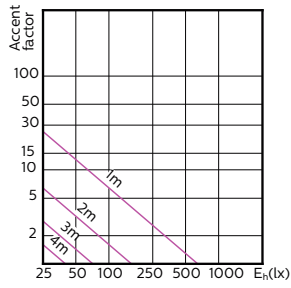

## Accent Diagrams

**MASTER LEDspot ExpertColor MV 35W GU10  
927 25D**

**MASTER LEDspot ExpertColor MV 35W GU10  
930 25D**

**MASTER LEDspot ExpertColor MV 35W GU10  
940 25D**

**MASTER LEDspot ExpertColor MV 35W GU10  
927 36D**