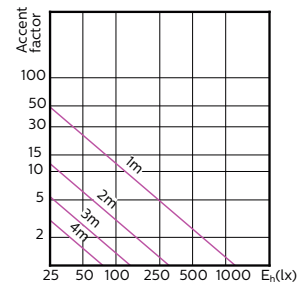

**MASTER LEDspot ExpertColor MV 35W GU10  
930 36D**

**MASTER LEDspot ExpertColor MV 35W GU10  
940 36D**

**MASTER LEDspot ExpertColor MV 50W GU10  
927 25D**

**MASTER LEDspot ExpertColor MV 50W GU10  
930 25D**