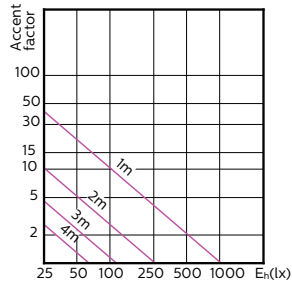

**MASTER LEDspot ExpertColor MV 35W GU10
930 25D**