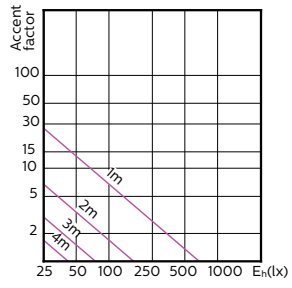

## Accent Diagrams

**MASTER LEDspot ExpertColor MV 35W GU10  
927 25D**

**MASTER LEDspot ExpertColor MV 35W GU10  
930 25D**

**MASTER LEDspot ExpertColor MV 35W GU10  
940 25D**

**MASTER LEDspot ExpertColor MV 35W GU10  
927 36D**