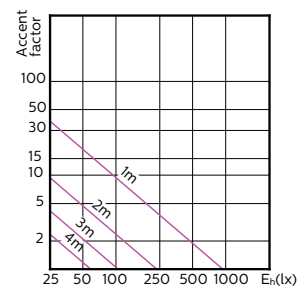

**MASTER LEDspot ExpertColor MV 50W GU10
940 36D**