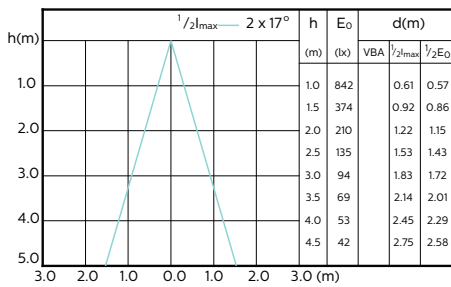

MASTER LEDspot ExpertColor MV 50W GU10
927 36D