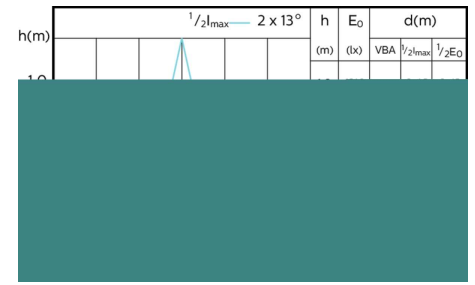

## Beam Diagrams

**MASTER LEDspot ExpertColor MV 50W GU10  
927 25D**

**MASTER LEDspot ExpertColor MV 50W GU10  
930 25D**

**MASTER LEDspot ExpertColor MV 50W GU10  
940 25D**

**MASTER LEDspot ExpertColor MV 50W GU10  
927 36D**