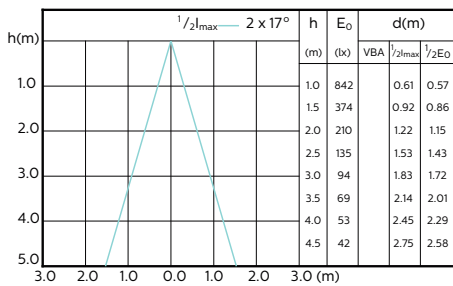

## Beam Diagrams

**MASTER LEDspot ExpertColor MV 50W GU10  
927 25D**

**MASTER LEDspot ExpertColor MV 50W GU10  
930 25D**

**MASTER LEDspot ExpertColor MV 50W GU10  
940 25D**

**MASTER LEDspot ExpertColor MV 50W GU10  
927 36D**