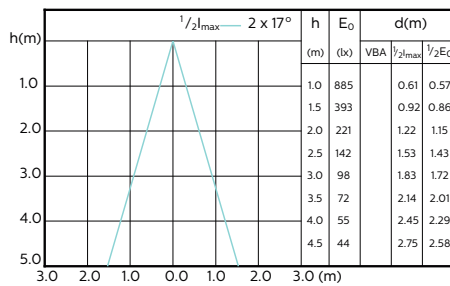

## Beam Diagrams

**MASTER LEDspot ExpertColor MV 50W GU10  
927 25D**

**MASTER LEDspot ExpertColor MV 50W GU10  
930 25D**

**MASTER LEDspot ExpertColor MV 50W GU10  
940 25D**

**MASTER LEDspot ExpertColor MV 50W GU10  
927 36D**