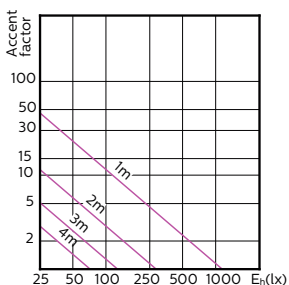

**MASTER LEDspot ExpertColor MV 35W GU10
927 36D**

**MASTER LEDspot ExpertColor MV 35W GU10
930 36D**

**MASTER LEDspot ExpertColor MV 35W GU10
940 36D**

**MASTER LEDspot ExpertColor MV 50W GU10
927 25D**