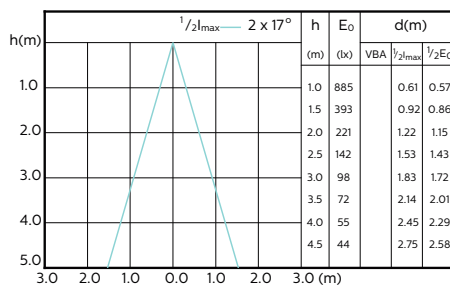

**MASTER LEDspot ExpertColor MV 50W GU10
930 36D**