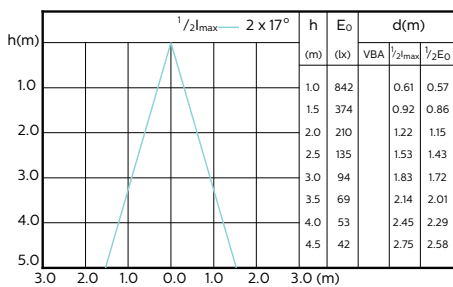

**MASTER LEDspot ExpertColor MV 35W GU10
940 36D**

**MASTER LEDspot ExpertColor MV 50W GU10
927 25D**

**MASTER LEDspot ExpertColor MV 50W GU10
930 25D**

**MASTER LEDspot ExpertColor MV 50W GU10
940 25D**