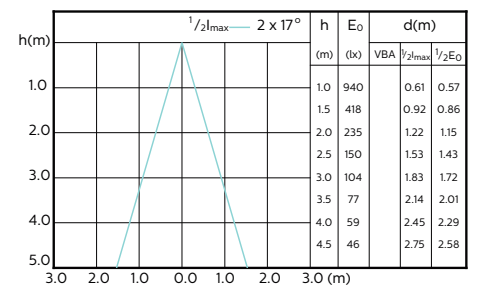

**MASTER LEDspot ExpertColor MV 50W GU10
940 36D**