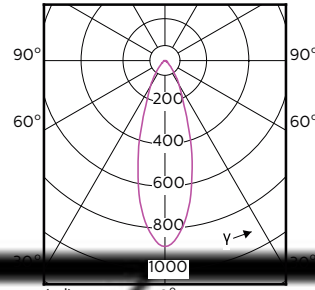

# MASTER LEDspot ExpertColor MV

120°

180°

(cd) 0° 120° 180° 120°

(cd) 0°