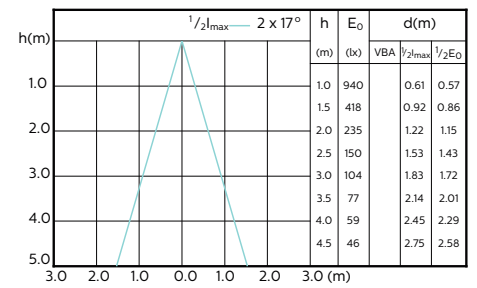

**MASTER LEDspot ExpertColor MV 50W GU10
940 36D**