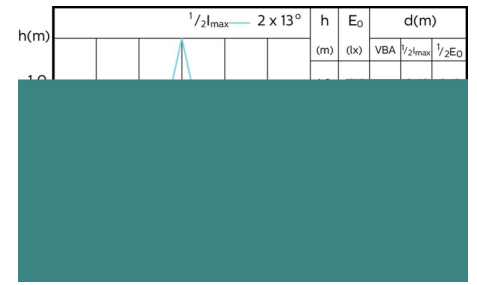

## Beam Diagrams

**MASTER LEDspot ExpertColor MV 50W GU10  
927 25D**

**MASTER LEDspot ExpertColor MV 50W GU10  
930 25D**

**MASTER LEDspot ExpertColor MV 50W GU10  
940 25D**

**MASTER LEDspot ExpertColor MV 50W GU10  
927 36D**