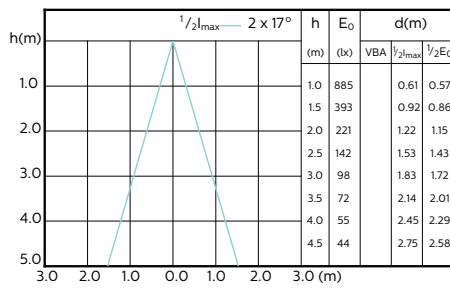

## Beam Diagrams

**MASTER LEDspot ExpertColor MV 50W GU10  
927 25D**

**MASTER LEDspot ExpertColor MV 50W GU10  
930 25D**

**MASTER LEDspot ExpertColor MV 50W GU10  
940 25D**

**MASTER LEDspot ExpertColor MV 50W GU10  
927 36D**