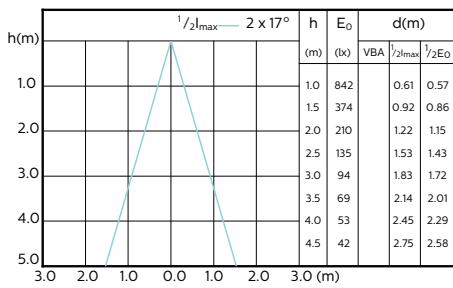

## Beam Diagrams

**MASTER LEDspot ExpertColor MV 50W GU10  
927 25D**

**MASTER LEDspot ExpertColor MV 50W GU10  
930 25D**

**MASTER LEDspot ExpertColor MV 50W GU10  
940 25D**

**MASTER LEDspot ExpertColor MV 50W GU10  
927 36D**