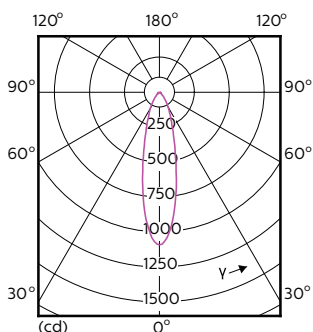

Tính năng làm mờ	Có

Thông số vận hành và điện

Tần số đầu vào	50 đến 60 Hz
Điện áp (Danh định)	220-240 V
Công suất tương đương	50 W
Công suất (Định mức) (Danh định)	5,5 W
Thời gian khởi động (Danh định)	0,5 s

Thông tin chung

Đầu đèn-Đế đèn	GU10
Tuổi thọ danh định (Danh định)	40000 h
Chu kỳ bật tắt	50000X

Thông số kĩ thuật ánh sáng

Chỉ số Hoàn Màu (Danh định)	97
Quang thông tại cuối thời hạn sử dụng danh định (Danh định)	70 %

Cơ khí và bộ vỏ

Hình dạng bóng đèn	PAR16

Nhiệt độ

Nhiệt độ vỏ tối đa (Danh định)	80 °C

Thông số kĩ thuật ánh sáng (1/2)

Order Code	Full Product Name	Góc chùm sáng (Danh định)	Mã màu	Nhiệt độ màu tương quan (Danh định)	Quang thông (Danh định)
929001347008	MASTER LED ExpertColor LED ExpertColor 5.5-50W GU10 927 24D	24 °	927	2700 K	385 lm
929001347108	MASTER LED ExpertColor LED ExpertColor 5.5-50W GU10 930 24D	24 °	930	3000 K	405 lm
929001347308	MASTER LED ExpertColor LED ExpertColor 5.5-50W GU10 927 36D	36 °	927	2700 K	385 lm
929001347408	MASTER LED ExpertColor LED ExpertColor 5.5-50W GU10 930 36D	36 °	930	3000 K	405 lm

Thông số kĩ thuật ánh sáng (2/2)

Order Code	Full Product Name	Cường độ sáng (Danh định)
929001347008	MASTER LED ExpertColor LED ExpertColor 5.5-50W GU10 927 24D	1000 cd
929001347108	MASTER LED ExpertColor LED ExpertColor 5.5-50W GU10 930 24D	1000 cd
929001347308	MASTER LED ExpertColor LED ExpertColor 5.5-50W GU10 927 36D	800 cd
929001347408	MASTER LED ExpertColor LED ExpertColor 5.5-50W GU10 930 36D	800 cd