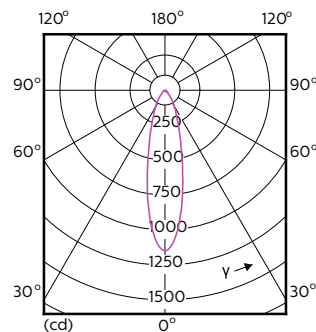

Tính năng làm mờ	Có

Thông số vận hành và điện

Tần số đầu vào	50 đến 60 Hz
Điện áp (Danh định)	220-240 V
Công suất tương đương	50 W
Công suất (Định mức) (Danh định)	5,5 W
Thời gian khởi động (Danh định)	0,5 s

Thông tin chung

Đầu đèn-Đế đèn	GU10
Tuổi thọ danh định (Danh định)	40000 h
Chu kỳ bật tắt	50000X

Thông số kĩ thuật ánh sáng

Chỉ số Hoàn Màu (Danh định)	97
Quang thông tại cuối thời hạn sử dụng danh định (Danh định)	70 %

Cơ khí và bộ vỏ

Hình dạng bóng đèn	PAR16

Nhiệt độ

Nhiệt độ vỏ tối đa (Danh định)	80 °C

Thông số kĩ thuật ánh sáng (1/2)

Order Code	Full Product Name	Góc chùm sáng (Danh định)	Mã màu	Nhiệt độ màu tương quan (Danh định)	Quang thông (Danh định)
929001347008	MASTER LED ExpertColor LED ExpertColor 5.5-50W GU10 927 24D	24 °	927	2700 K	385 lm
929001347108	MASTER LED ExpertColor LED ExpertColor 5.5-50W GU10 930 24D	24 °	930	3000 K	405 lm
929001347308	MASTER LED ExpertColor LED ExpertColor 5.5-50W GU10 927 36D	36 °	927	2700 K	385 lm
929001347408	MASTER LED ExpertColor LED ExpertColor 5.5-50W GU10 930 36D	36 °	930	3000 K	405 lm

Thông số kĩ thuật ánh sáng (2/2)

Order Code	Full Product Name	Cường độ sáng (Danh định)
929001347008	MASTER LED ExpertColor LED ExpertColor 5.5-50W GU10 927 24D	1000 cd
929001347108	MASTER LED ExpertColor LED ExpertColor 5.5-50W GU10 930 24D	1000 cd
929001347308	MASTER LED ExpertColor LED ExpertColor 5.5-50W GU10 927 36D	800 cd
929001347408	MASTER LED ExpertColor LED ExpertColor 5.5-50W GU10 930 36D	800 cd