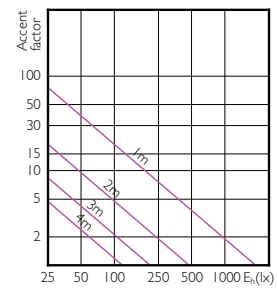

MAS LEDspotLV 43W GU5-3 940 36D MR16