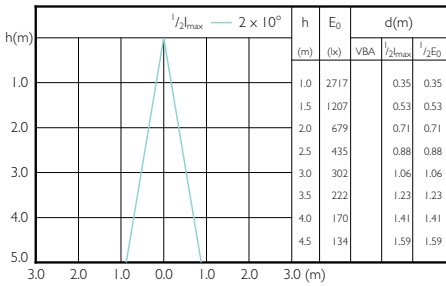

MAS LEDspotLV 43W GU5-3 927 24D MR16