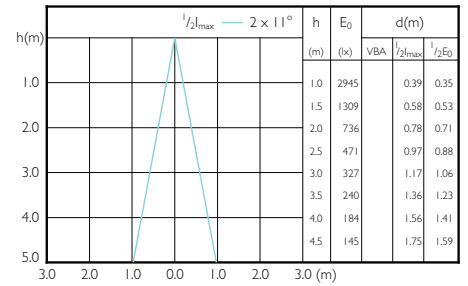

MAS LEDspotLV 43W GU5-3 940 24D MR16