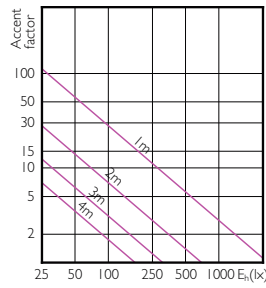

LEDSpots MR16 7W 930 460lm 35D

LEDSpots MR16 7W 940 460lm 35D

MASTER LEDspot ExpertColor LV

Beam Diagrams

MAS LEDspotLV 43W GU5-3 927 24D MR16

MAS LEDspotLV 43W GU5-3 930 24D MR16

MAS LEDspotLV 43W GU5-3 940 24D MR16