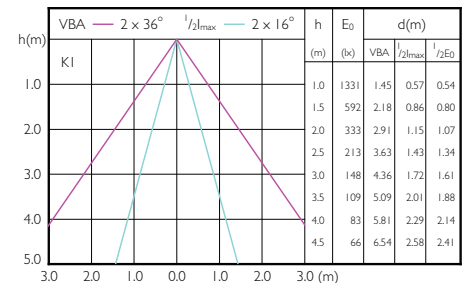

LEDSpots MR16 7W 940 460lm 35D