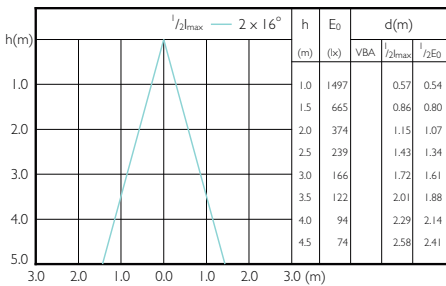

MAS LEDspotLV 43W GU5-3 927 36D MR16