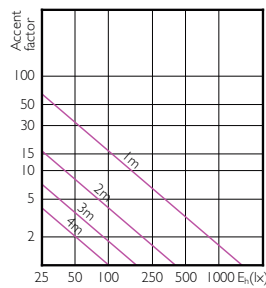

MAS LEDspotLV 43W GU5-3 930 36D MR16