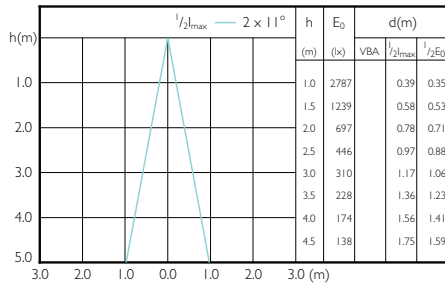

MAS LEDspotLV 43W GU5-3 930 24D MR16