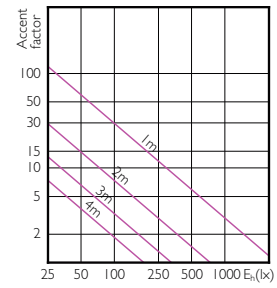

LEDSpots MR16 7W 930 460lm 35D

LEDSpots MR16 7W 940 460lm 35D

MASTER LEDspot ExpertColor LV

Beam Diagrams

MAS LEDspotLV 43W GU5-3 927 24D MR16

MAS LEDspotLV 43W GU5-3 930 24D MR16

MAS LEDspotLV 43W GU5-3 940 24D MR16