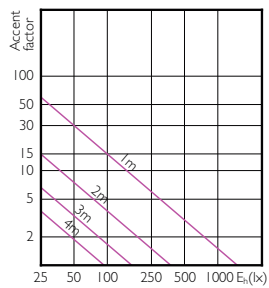

LEDSpots MR16 7W 930 460lm 35D

LEDSpots MR16 7W 940 460lm 35D

MASTER LEDspot ExpertColor LV

Beam Diagrams

MAS LEDspotLV 43W GU5-3 927 24D MR16

MAS LEDspotLV 43W GU5-3 930 24D MR16

MAS LEDspotLV 43W GU5-3 940 24D MR16