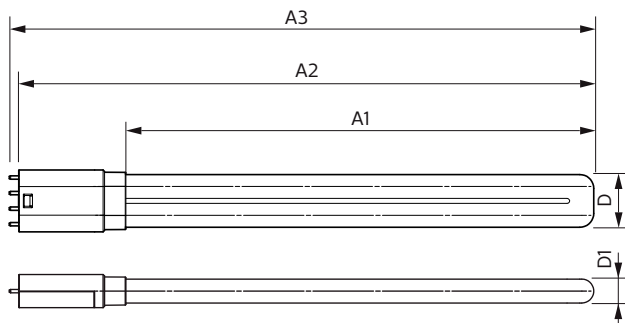

## Cote

Product	D	D1	A1	A2	A3
CorePro LED PLL HF 24W 830 4P 2G11	37,6 mm	17 mm	453 mm	528,5 mm	535,1 mm
CorePro LED PLL HF 24W 840 4P 2G11	37,6 mm	17 mm	453 mm	528,5 mm	535,1 mm

Product	D1	D2	A1	A2	A3
CorePro LED PLL HF 16.5W 840 4P 2G11	43,6 mm	23,4 mm	329,5 mm	405 mm	411,6 mm
CorePro LED PLL HF 16.5W 865 4P 2G11	43,6 mm	23,4 mm	329,5 mm	405 mm	411,6 mm
CorePro LED PLL HF 16.5W 830 4P 2G11	43,6 mm	23,4 mm	329,5 mm	405 mm	411,6 mm