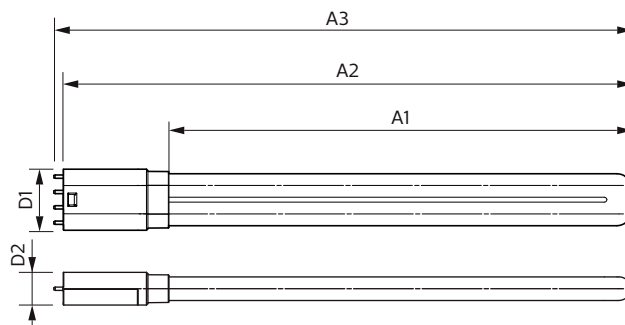

## Cote

Product	D	D1	A1	A2	A3
CorePro LED PLL HF 24W 830 4P 2G11	37,6 mm	17 mm	453 mm	528,5 mm	535,1 mm
CorePro LED PLL HF 24W 840 4P 2G11	37,6 mm	17 mm	453 mm	528,5 mm	535,1 mm

Product	D1	D2	A1	A2	A3
CorePro LED PLL HF 16.5W 840 4P 2G11	43,6 mm	23,4 mm	329,5 mm	405 mm	411,6 mm
CorePro LED PLL HF 16.5W 865 4P 2G11	43,6 mm	23,4 mm	329,5 mm	405 mm	411,6 mm
CorePro LED PLL HF 16.5W 830 4P 2G11	43,6 mm	23,4 mm	329,5 mm	405 mm	411,6 mm