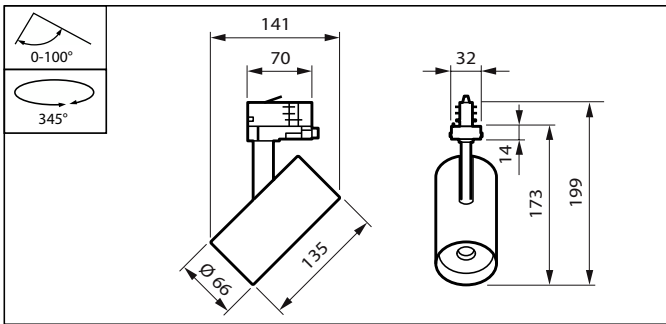

Versions

ST705T BK TrueFashion2 mini

ST714T WH 12S TrueFashion2 compact-driver-in-track

Versions

ST705T WH TrueFashion2 mini

ST704T BK 20S TrueFashion2 mini-driver-in-track

Disegno tecnico

Informazioni generali