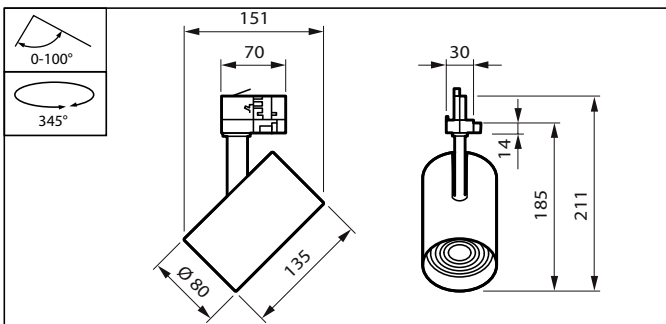

Versions

ST705T BK TrueFashion2 mini

ST714T WH 12S TrueFashion2 compact-driver-in-track

Versions

ST705T WH TrueFashion2 mini

ST704T BK 20S TrueFashion2 mini-driver-in-track

Disegno tecnico

Informazioni generali