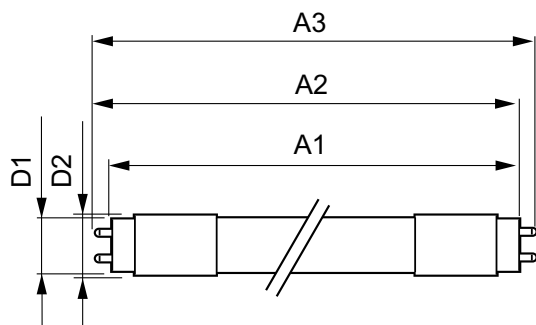

## Rozměrové výkresy

Product	D1	D2	A1	A2	A3
MASTERConnect LEDtube IA 1200mm UO 16.5W865 T8	25,7 mm	28 mm	1199,4 mm	1205,3 mm	1212,4 mm
MASTERConnect LEDtube IA 1200mm UO 16.5W830 T8	25,7 mm	28 mm	1199,4 mm	1205,3 mm	1212,4 mm
MASTERConnect LEDtube IA 1500mm UO 25.5W830 T8	25,7 mm	28 mm	1500 mm	1507,1 mm	1514,2 mm
MASTERConnect LEDtube IA 1200mm UO 16.5W840 T8	25,7 mm	28 mm	1199,4 mm	1205,3 mm	1212,4 mm
MASTERConnect LEDtube IA 1500mm UO 25.5W865 T8	25,7 mm	28 mm	1500 mm	1507,1 mm	1514,2 mm
MASTERConnect LEDtube IA 1500mm UO 25.5W840 T8	25,7 mm	28 mm	1500 mm	1507,1 mm	1514,2 mm