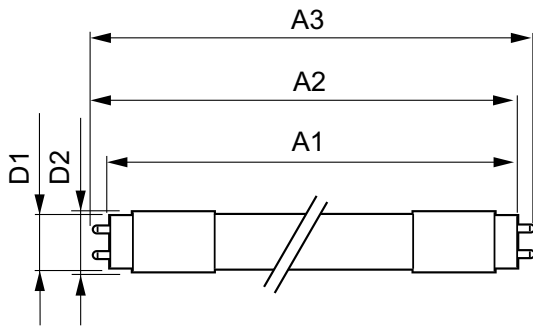

## Plano de dimensiones

Product	D1	D2	A1	A2	A3
MASTERConnect LEDtube IA 1200mm UO 16.5W830 T8	25,7 mm	28 mm	1199,4 mm	1205,3 mm	1212,4 mm
MASTERConnect LEDtube IA 1500mm UO 25.5W865 T8	25,7 mm	28 mm	1500 mm	1507,1 mm	1514,2 mm
MASTERConnect LEDtube IA 1200mm UO 16.5W840 T8	25,7 mm	28 mm	1199,4 mm	1205,3 mm	1212,4 mm
MASTERConnect LEDtube IA 1500mm UO 25.5W830 T8	25,7 mm	28 mm	1500 mm	1507,1 mm	1514,2 mm
MASTERConnect LEDtube IA 1200mm UO 16.5W865 T8	25,7 mm	28 mm	1199,4 mm	1205,3 mm	1212,4 mm
MASTERConnect LEDtube IA 1500mm UO 25.5W840 T8	25,7 mm	28 mm	1500 mm	1507,1 mm	1514,2 mm