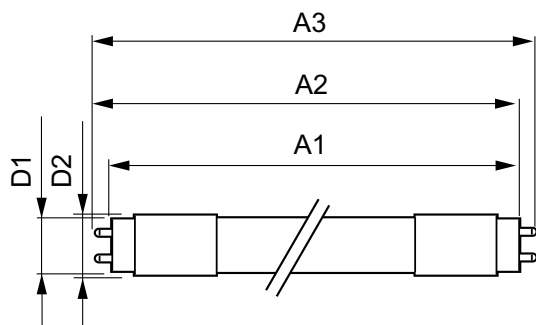

## Méretezett rajza

Product	D1	D2	A1	A2	A3
MASTERConnect LEDtube IA 1200mm UO 16.5W865 T8	25,7 mm	28 mm	1199,4 mm	1205,3 mm	1212,4 mm
MASTERConnect LEDtube IA 1200mm UO 16.5W830 T8	25,7 mm	28 mm	1199,4 mm	1205,3 mm	1212,4 mm
MASTERConnect LEDtube IA 1500mm UO 25.5W830 T8	25,7 mm	28 mm	1500 mm	1507,1 mm	1514,2 mm
MASTERConnect LEDtube IA 1200mm UO 16.5W840 T8	25,7 mm	28 mm	1199,4 mm	1205,3 mm	1212,4 mm
MASTERConnect LEDtube IA 1500mm UO 25.5W865 T8	25,7 mm	28 mm	1500 mm	1507,1 mm	1514,2 mm
MASTERConnect LEDtube IA 1500mm UO 25.5W840 T8	25,7 mm	28 mm	1500 mm	1507,1 mm	1514,2 mm