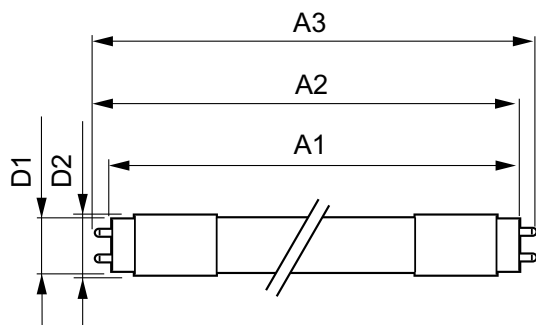

Applicazione

- Uffici, scuole e negozi
- Parcheggi, industrie e magazzini

MasterConnect LEDtube EM/Mains T8

Versions

Disegno tecnico

Product	D1	D2	A1	A2	A3
MASTERConnect LEDtube IA 1200mm UO 16.5W830 T8	25,7 mm	28 mm	1199,4 mm	1205,3 mm	1212,4 mm
MASTERConnect LEDtube IA 1500mm UO 25.5W865 T8	25,7 mm	28 mm	1500 mm	1507,1 mm	1514,2 mm
MASTERConnect LEDtube IA 1200mm UO 16.5W840 T8	25,7 mm	28 mm	1199,4 mm	1205,3 mm	1212,4 mm
MASTERConnect LEDtube IA 1500mm UO 25.5W830 T8	25,7 mm	28 mm	1500 mm	1507,1 mm	1514,2 mm
MASTERConnect LEDtube IA 1200mm UO 16.5W865 T8	25,7 mm	28 mm	1199,4 mm	1205,3 mm	1212,4 mm
MASTERConnect LEDtube IA 1500mm UO 25.5W840 T8	25,7 mm	28 mm	1500 mm	1507,1 mm	1514,2 mm