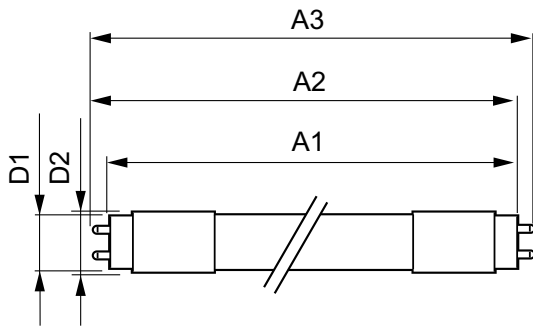

## Maatschets

Product	D1	D2	A1	A2	A3
MASTERConnect LEDtube IA 1200mm UO 16.5W865 T8	25,7 mm	28 mm	1199,4 mm	1205,3 mm	1212,4 mm
MASTERConnect LEDtube IA 1200mm UO 16.5W830 T8	25,7 mm	28 mm	1199,4 mm	1205,3 mm	1212,4 mm
MASTERConnect LEDtube IA 1500mm UO 25.5W830 T8	25,7 mm	28 mm	1500 mm	1507,1 mm	1514,2 mm
MASTERConnect LEDtube IA 1200mm UO 16.5W840 T8	25,7 mm	28 mm	1199,4 mm	1205,3 mm	1212,4 mm
MASTERConnect LEDtube IA 1500mm UO 25.5W865 T8	25,7 mm	28 mm	1500 mm	1507,1 mm	1514,2 mm
MASTERConnect LEDtube IA 1500mm UO 25.5W840 T8	25,7 mm	28 mm	1500 mm	1507,1 mm	1514,2 mm