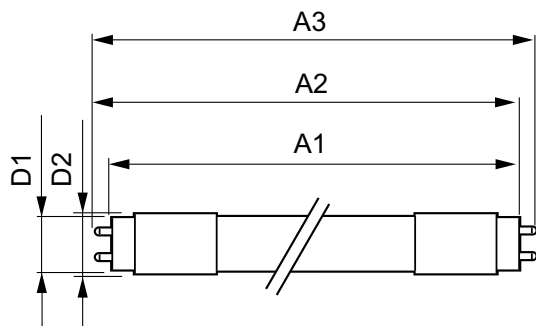

MASTERConnect tubo LED EM/Rede elétrica T8

Aplicação

- Escritório, educação e retalho
- Estacionamento, indústria e armazém

Versions

Desenho dimensional

Product	D1	D2	A1	A2	A3
MASTERConnect LEDtube IA 1500mm UO 25.5W865 T8	25,7 mm	28 mm	1500 mm	1507,1 mm	1514,2 mm
MASTERConnect LEDtube IA 1200mm UO 16.5W830 T8	25,7 mm	28 mm	1199,4 mm	1205,3 mm	1212,4 mm
MASTERConnect LEDtube IA 1200mm UO 16.5W840 T8	25,7 mm	28 mm	1199,4 mm	1205,3 mm	1212,4 mm
MASTERConnect LEDtube IA 1200mm UO 16.5W865 T8	25,7 mm	28 mm	1199,4 mm	1205,3 mm	1212,4 mm
MASTERConnect LEDtube IA 1500mm UO 25.5W840 T8	25,7 mm	28 mm	1500 mm	1507,1 mm	1514,2 mm
MASTERConnect LEDtube IA 1500mm UO 25.5W830 T8	25,7 mm	28 mm	1500 mm	1507,1 mm	1514,2 mm