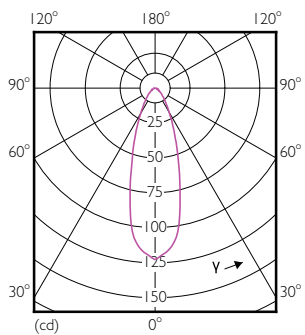

Aplicação

- Aplicações residenciais

Essential LEDspot GU10

Versions

Desenho dimensional

Product	D	C
MR11 3.5W-25W 250lm 36D 2700K GU10 ND	36 mm	50 mm

Accent Diagrams

LEDspots 3,5W MR11 GU10 827 36D

Essential LEDspot GU10

Beam Diagrams

LEDspots 3,5W MR11 GU10 827 36D

© 2020 Signify Holding Todos os direitos reservados. Signify não oferece qualquer representação ou garantia quanto à precisão ou à integridade das informações incluídas aqui e não se responsabiliza por qualquer ação em função disso.