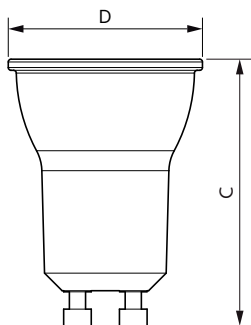

Aplicação

- Aplicações residenciais

Essential LEDspot GU10

Versions

Desenho dimensional

Product	D	C
MR11 3.5W-25W 250lm 36D 2700K GU10 ND	36 mm	50 mm

Accent Diagrams

LEDspots 3,5W MR11 GU10 827 36D

Essential LEDspot GU10

Beam Diagrams

LEDspots 3,5W MR11 GU10 827 36D

© 2020 Signify Holding Todos os direitos reservados. Signify não oferece qualquer representação ou garantia quanto à precisão ou à integridade das informações incluídas aqui e não se responsabiliza por qualquer ação em função disso.