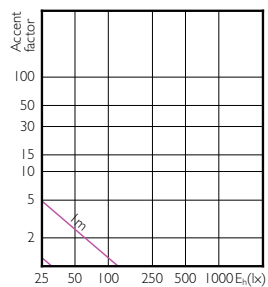

Aplicação

- Aplicações residenciais

Essential LEDspot GU10

Versions

Desenho dimensional

Product	D	C
MR11 3.5W-25W 250lm 36D 2700K GU10 ND	36 mm	50 mm

Accent Diagrams

LEDspots 3,5W MR11 GU10 827 36D

Essential LEDspot GU10

Beam Diagrams

LEDspots 3,5W MR11 GU10 827 36D

© 2020 Signify Holding Todos os direitos reservados. Signify não oferece qualquer representação ou garantia quanto à precisão ou à integridade das informações incluídas aqui e não se responsabiliza por qualquer ação em função disso.