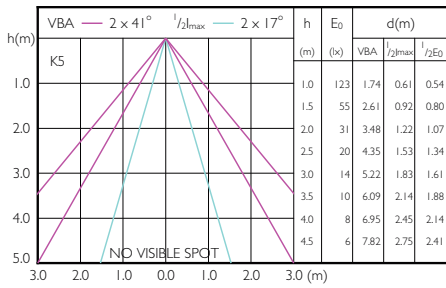

Essential LEDspot GU10

Beam Diagrams

LEDspots 3,5W MR11 GU10 827 36D

© 2020 Signify Holding Todos os direitos reservados. Signify não oferece qualquer representação ou garantia quanto à precisão ou à integridade das informações incluídas aqui e não se responsabiliza por qualquer ação em função disso.

As informações apresentadas neste documento não se destinam a qualquer oferta comercial e não compõem parte de qualquer cotação ou contrato, a menos que seja acordado pela Signify. Todas as marcas comerciais são de propriedade da Signify Holding ou de seus respectivos proprietários.