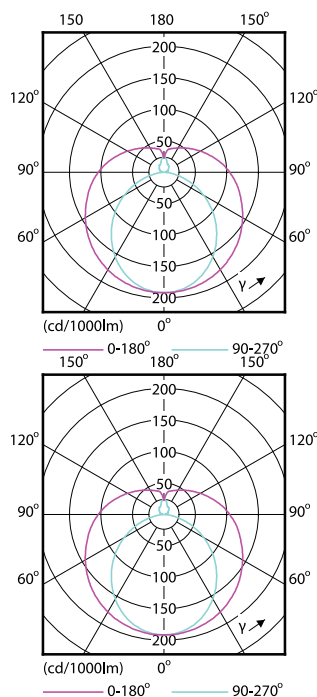

Light Technical (2/2)

Order Code	Full Product Name	Luminous Flux (Nom)
52501200	LEDtube 1200mm 16W 740 T8 AP C G	1600 lm
52503600	LEDtube 1200mm 16W 765 T8 AP C G	1600 lm
52505000	LEDtube 600mm 8W 740 T8 AP C G	800 lm
59520300	Ecofit LEDtube 1200mm 16W 840 T8	1600 lm
59522700	Ecofit LEDtube 1200mm 16W 865 T8	1600 lm
59526500	Ecofit LEDtube 600mm 8W 840 T8	800 lm
59528900	Ecofit LEDtube 600mm 8W 865 T8	800 lm

Order Code	Full Product Name	Luminous Flux (Nom)
59530200	Ecofit LEDtube 1500mm 20W 840 T8	2000 lm
59532600	Ecofit LEDtube 1500mm 20W 865 T8	2000 lm
59607100		2000 lm
59609500		2000 lm
62458300	ECOFIT LEDtube 1200mm 16W 765 T8 CT G WV	1600 lm
62462000	ECOFIT LEDtube 600mm 8W 765 T8 CT G WV	800 lm

Temperature

Order Code	Full Product Name	T-Case Maximum (Nom)
52501200	LEDtube 1200mm 16W 740 T8 AP C G	60 °C
52503600	LEDtube 1200mm 16W 765 T8 AP C G	60 °C
52505000	LEDtube 600mm 8W 740 T8 AP C G	60 °C
59520300	Ecofit LEDtube 1200mm 16W 840 T8	55 °C
59522700	Ecofit LEDtube 1200mm 16W 865 T8	55 °C
59526500	Ecofit LEDtube 600mm 8W 840 T8	55 °C
59528900	Ecofit LEDtube 600mm 8W 865 T8	55 °C
59530200	Ecofit LEDtube 1500mm 20W 840 T8	60 °C
59532600	Ecofit LEDtube 1500mm 20W 865 T8	60 °C
59607100		-
59609500		-
62458300	ECOFIT LEDtube 1200mm 16W 765 T8 CT G WV	70 °C
62462000	ECOFIT LEDtube 600mm 8W 765 T8 CT G WV	70 °C