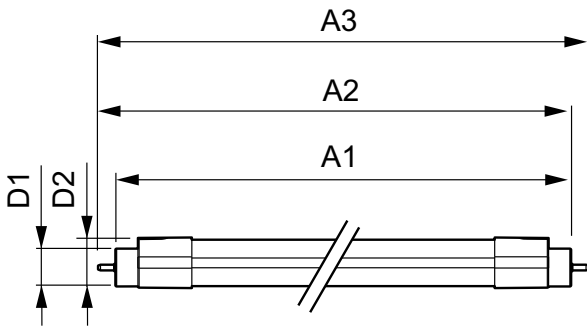

Essential LED tubes T5 Mains

Versions

G5

LEDtube G5

Dimensional drawing

Product	D1	D2	A1	A2	A3
MASTER LEDtube 1200mm 13W865 G5 I	15.8 mm	21.0 mm	1148.0 mm	1155.0 mm	1162.0 mm
MASTER LEDtube 600mm 7.5W840 G5 I	15.8 mm	21.0 mm	548.0 mm	555.0 mm	562.0 mm
MASTER LEDtube 1200mm 13W840 G5 I	15.8 mm	21.0 mm	1148.0 mm	1155.0 mm	1162.0 mm
MASTER LEDtube 600mm 7.5W865 G5 I	15.8 mm	21.0 mm	548.0 mm	555.0 mm	562.0 mm

Product	D1	D2	A1	A2	A3
ESSENTIAL LEDtube 1200mm 16W840 G5 I MX	15.8 mm	19 mm	1149 mm	1156.1 mm	1163.2 mm
CorePro LEDtube 600mm 8W830 G5 I MX	15.8 mm	19 mm	549 mm	556.1 mm	563.2 mm
ESSENTIAL LEDtube 600mm 8W840 G5 I MX	15.8 mm	19 mm	549 mm	556.1 mm	563.2 mm
ESSENTIAL LEDtube 600mm 8W865 G5 I MX	15.8 mm	19 mm	549 mm	556.1 mm	563.2 mm
ESSENTIAL LEDtube 1200mm 16W865 G5 I MX	15.8 mm	19 mm	1149 mm	1156.1 mm	1163.2 mm
ESSENTIAL LEDtube 1200mm 16W830 G5 I MX	15.8 mm	19 mm	1149 mm	1156.1 mm	1163.2 mm