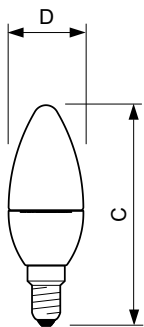

Εφαρμογή

- Ξενοδοχεία, εστιατόρια, μπαρ, καφετέριες
- Δωμάτια ξενοδοχείων, λόμπι, διάδρομοι, κλιμακοστάσια, τουαλέτες

Κεριά και luster Standard LED

Versions

Σχεδιάγραμμα διαστάσεων

Product	D	C
LED candle/luster CorePro candle ND 5.5-40W E14 827 B35 FR	35 mm	106 mm