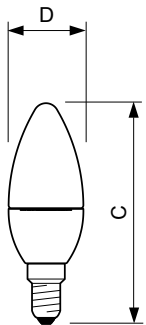

Применение

- Гостиницы, рестораны, бары, кафе
- Номера, холлы гостиниц, коридоры, лестницы, ванные комнаты

Стандартные свечевидные и грушевидные светодиодные лампы

Versions

Чертеж размеров

| Product | D | C |
|--|-------|--------|
| LED candle/luster CorePro candle ND 5.5-40W E14 827 B35 FR | 35 mm | 106 mm |