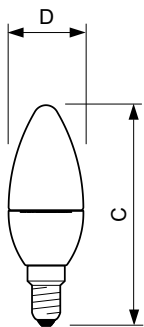

Применение

- Гостиницы, рестораны, бары, кафе
- Номера, холлы гостиниц, коридоры, лестницы, ванные комнаты

Стандартные свечевидные и грушевидные светодиодные лампы

Versions

Чертеж размеров

Product	D	C
LED candle/luster CorePro candle ND 5.5-40W E14 827	35 mm	106 mm
B35 FR		