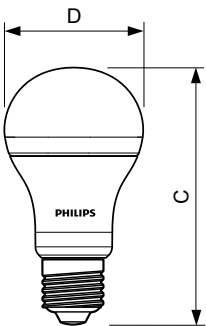

## Dimensional drawing

Product	D	C
SceneSwitch 3Step A60 9-70W E27 CDL	61 mm	111 mm
SceneSwitch 3Step A60 9-70W E27 WW	61 mm	111 mm

Product	D	C
SceneSwitch Color A60 9.5-70W E27 WW/CDL	61 mm	111 mm
SceneSwitch 3Step A60 9-60W E27 WG 120V	61 mm	111 mm
SceneSwitch 3Step A60 9-60W E27 CW 120V	61 mm	111 mm
SceneSwitch Color A60 9.5-60W E27 120V	61 mm	111 mm
SceneSwitch Color A60 9.5-70W E27 WW/CDL	61 mm	111 mm
SceneSwitch Color A60 9.5-70W E27 WW/CDL	61 mm	111 mm