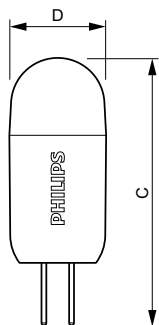

Applicazione

- Hotel, musei, negozi, servizi igienici, reception, esposizioni, espositori

LEDcapsules LV

Versions

Disegno tecnico

Product	D	C
LED 10W G4 WH 12V ND 1BC/6	14.3 mm	39.2 mm