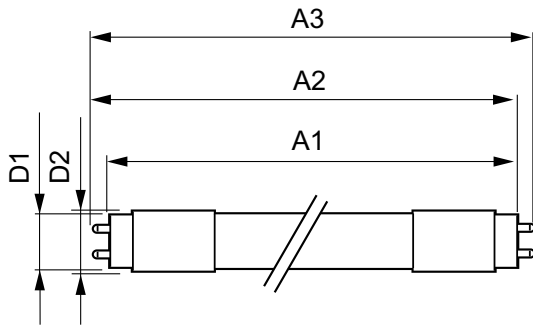

## Dimensional drawing

| Product                                   | D1      | D2    | A1        | A2        | A3        |
|---|---------|-------|-----------|-----------|-----------|
| CorePro LEDtube UN<br>1500mm HO 23W865 T8 | 27.9 mm | 28 mm | 1500 mm   | 1505.9 mm | 1514.2 mm |
| CorePro LEDtube UN<br>1500mm HO 23W830 T8 | 27.9 mm | 28 mm | 1500 mm   | 1505.9 mm | 1514.2 mm |
| CorePro LEDtube UN<br>1200mm HO 18W830 T8 | 27.9 mm | 28 mm | 1199.4 mm | 1205.3 mm | 1213.6 mm |
| CorePro LEDtube UN<br>1200mm HO 18W865 T8 | 27.9 mm | 28 mm | 1199.4 mm | 1205.3 mm | 1213.6 mm |
| CorePro LEDtube UN<br>1500mm HO 23W840 T8 | 27.9 mm | 28 mm | 1500 mm   | 1505.9 mm | 1514.2 mm |
| CorePro LEDtube UN<br>1200mm HO 18W840 T8 | 27.9 mm | 28 mm | 1199.4 mm | 1205.3 mm | 1213.6 mm |