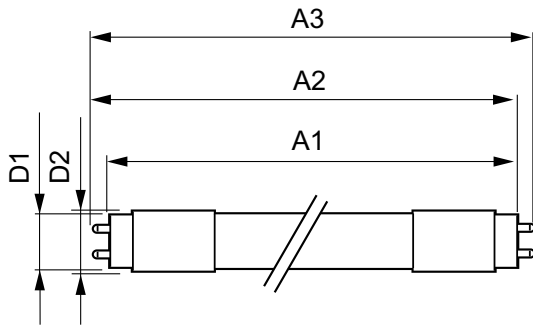

Aplicaciones

- Oficinas, tiendas, colegios, minoristas
- Instalaciones industriales y almacenes

CorePro tubo LED Universal T8

Versions

Plano de dimensiones

Product	D1	D2	A1	A2	A3
CorePro LEDtube UN 1200mm HO 18W830 T8	27,9 mm	28 mm	1199,4 mm	1205,3 mm	1213,6 mm
CorePro LEDtube UN 1500mm HO 23W840 T8	27,9 mm	28 mm	1500 mm	1505,9 mm	1514,2 mm
CorePro LEDtube UN 1500mm HO 23W865 T8	27,9 mm	28 mm	1500 mm	1505,9 mm	1514,2 mm
CorePro LEDtube UN 1200mm HO 18W840 T8	27,9 mm	28 mm	1199,4 mm	1205,3 mm	1213,6 mm
CorePro LEDtube UN 1500mm HO 23W830 T8	27,9 mm	28 mm	1500 mm	1505,9 mm	1514,2 mm
CorePro LEDtube UN 1200mm HO 18W865 T8	27,9 mm	28 mm	1199,4 mm	1205,3 mm	1213,6 mm