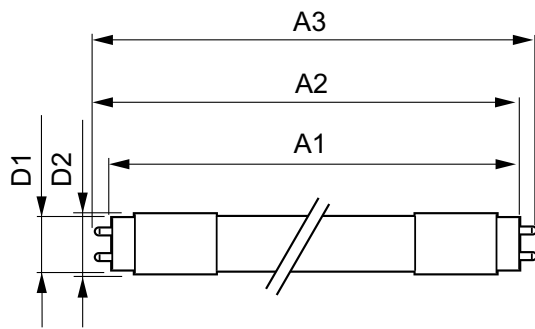

CorePro LED tube Universal T8

Application

- Bureaux, magasins, salles de classe

Versions

Schéma dimensionnel

Product	D1	D2	A1	A2	A3
CorePro LEDtube UN 1200mm HO 18W830 T8	27.9 mm	28 mm	1199.4 mm	1205.3 mm	1213.6 mm
CorePro LEDtube UN 1500mm HO 23W840 T8	27.9 mm	28 mm	1500 mm	1505.9 mm	1514.2 mm
CorePro LEDtube UN 1200mm HO 18W865 T8	27.9 mm	28 mm	1199.4 mm	1205.3 mm	1213.6 mm
CorePro LEDtube UN 1200mm HO 18W840 T8	27.9 mm	28 mm	1199.4 mm	1205.3 mm	1213.6 mm
CorePro LEDtube UN 1500mm HO 23W865 T8	27.9 mm	28 mm	1500 mm	1505.9 mm	1514.2 mm
CorePro LEDtube UN 1500mm HO 23W830 T8	27.9 mm	28 mm	1500 mm	1505.9 mm	1514.2 mm